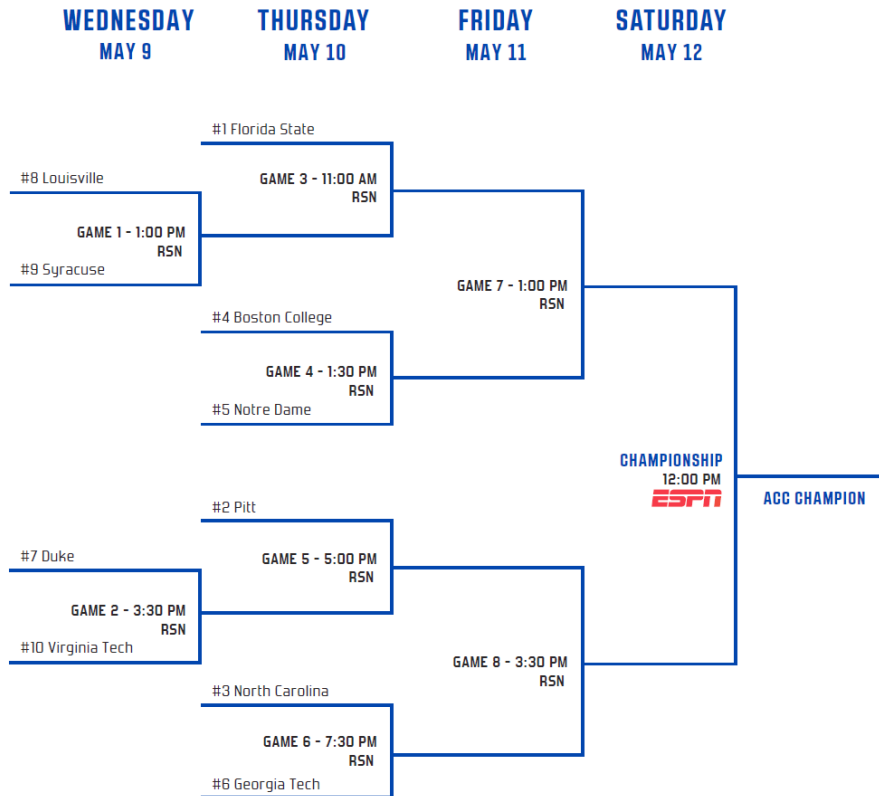

HOME RUNS

1. 50 Megan Evans - 2002-05
2. 35 Kelsey Mericka - 2012-16
3. 32 Courtney Liddle - 2010-13
4. 30 Kylie McGoldrick - 2012-15
5. 26 Vanessa Gonzalez - 2014-17
6. 26 Lauren Gaskill - 2012-15
7. 22 Stephanie Savre - 2005-07
8. 21 Ali Verbage - 1998-01
9. 20 Caroline Stolle - 2005-08
10. **19 Olivia Lattin - 2016-**
  19 Shanel Garofalo - 2001-04

WALKS

1. 46 Courtney Liddle - 2010-13
2. 121 Megan Evans - 2002-05
3. 111 Lauren Gaskill - 2012-15
4. 97 Kylie McGoldrick - 2012-15
5. 91 Michelle Meadows - 1997-00
6. 89 Vanessa Gonzalez - 2014-17
7. 86 Mindi Wylie - 2001-04
9. 81 Dani Anderson - 2011-14
10. **79 Olivia Lattin - 2016-**
  79 Jessica Everhart - 2006-09

PUTOUTS

1. 1,779 Kelsey Hoffman - 2005-08
2. 1,693 Laura Flowers - 1997-00
3. 1,471 Courtney Liddle - 2010-13
4. 1,463 Mindi Wylie - 2001-04
5. 1,089 Megan Evans - 2002-05
6. 1,026 Katey Smith - 2012-16
7. 812 Betty Rose - 2010-13
8. 785 Stephanie Savre - 2005-07
9. **784 Jessie Mehr - 2015-**
10. 721 Beth Walker - 2006-09

ASSISTS

1. 644 Kara Krumhardt - 1997-00
2. 445 Bkaye Smith - 2010-13
3. 440 Carmen Farmer - 2000-03
4. 408 Michelle Meadows - 1997-00
5. 400 Kylie McGoldrick - 2012-15
6. 379 Charisse Mariconda - 2006-09
7. 355 Clarisa Crowell - 1999-02
8. **322 Caitlyn Nolan - 2016-**
9. 319 Shanel Garofalo - 2001-04
10. 310 Kelsey Mericka - 2012-16