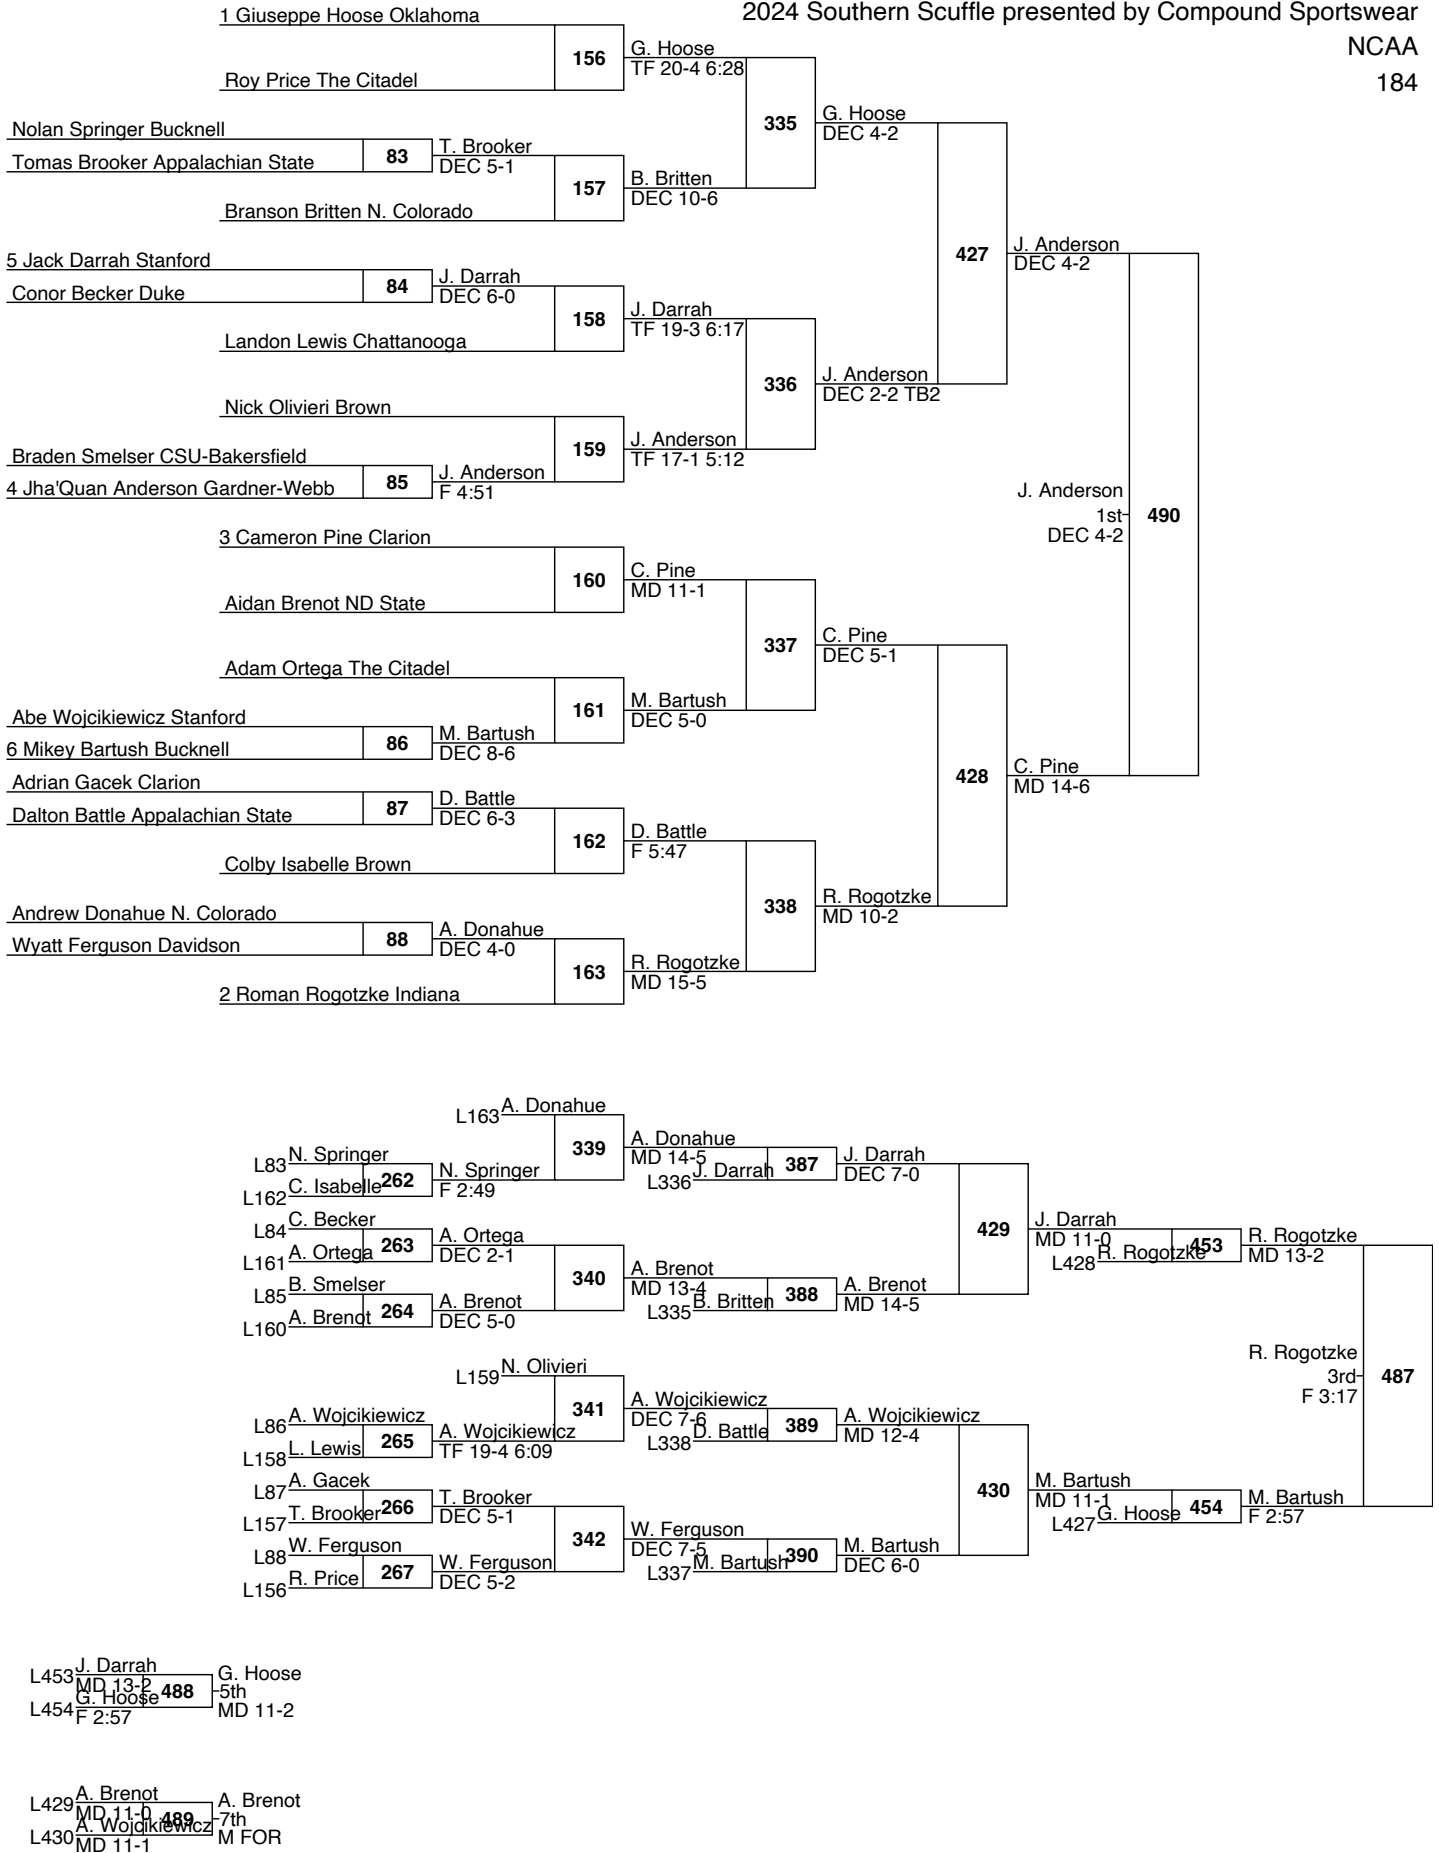

1 Dj Washington Indiana

Kodiak Cannedy Little Rock	70	D. Washington MD 14-4	148
Blake Skidgel Oklahoma State		B. Skidgel DEC 11-4	
Logan Eller Appalachian State	71		

Jack Janda Drexel		J. Janda DEC 7-3	149
Aydin Rix-McElhinney N. Colorado	72		
John Worthing Clarion		J. Worthing DEC 9-6	
Myles Takats Bucknell	73		

5 Gavin Sax ND State		G. Sax TF 15-0 5:20	150
Austin Keal Little Rock	74		
Brodie Porter The Citadel		B. Porter TF 17-2 6:10	
Jack Wimmer Duke	75		
Brett Sanderlin Davidson		T. Monteiro MD 13-1	151
Tye Monteiro Stanford	76		
4 Tate Piklo Oklahoma			

3 Lorenzo Norman Stanford		L. Norman TF 18-3 5:38	152
Mason Gode ND State	77		
Sam Mora Gardner-Webb		J. Conrad DEC 10-4	
Jonathan Conrad Brown	78		
Travis Mastrogiovanni N. Colorado		T. Mastrogiovanni F 2:44	153
Augustine Garcia CSU-Bakersfield	79		
6 Gerrit Nijenhuis Oklahoma			

Benji Mower Oklahoma State		S. Desiante DEC 11-6	154
Sergio Desiante Chattanooga	80		
Luke Uliano Appalachian State			

Suds Dubler Clarion		S. Dubler DEC 4-1	155
Clay Fielden Indiana	81		
Warren Hoyt Little Rock		B. Pasiuk F 1:04	
2 Ben Pasiuk Army	82		

2024 Southern Scuffle presented by Compound Sportswear

NCAA

174

D. Washington F 0:21			327
D. Washington F 2:27			
J. Worthing DEC 4-1 SV			423
D. Washington DEC 12-5			
G. Sax TF 17-0 6:16			328
T. Piklo DEC 8-4			
T. Piklo TF 19-3 6:33			

L. Norman MD 19-6			329
L. Norman MD 16-7			
G. Nijenhuis DEC 7-2			424
B. Pasiuk 1st M FOR FMC 10-6			486

L. Uliano MD 14-5			330
B. Pasiuk DEC 8-7			

L70 K. Cannedy		K. Cannedy F 5:00	201
L71 L. Eller		S. Dubler DEC 9-7	254
L72 A. Rix-McElhinney		M. Takats MD 11-1	255
L73 M. Takats		M. Takats MD 11-1	255
L74 A. Keal		A. Keal DEC 9-3	203
L75 J. Wimmer		T. Mastrogiovanni MD 14-3	256
		T. Mastrogiovanni TF 20-4 6:19	332
		J. Conrad F 5:22	257
L77 M. Gode		S. Mora MD 10-2	204
L78 S. Mora		T. Monteiro DEC 7-3	258
		A. Garcia DEC 12-7	333
		B. Porter DEC 5-1	259
		B. Mower DEC 6-2	260
		J. Janda DEC 6-2	260
L81 C. Fielden		C. Fielden TF 15-0 5:00	205
L82 W. Hoyt		C. Fielden DEC 8-6	261
		B. Skidgel DEC 8-6	261

M. Takats MD 14-1			383
G. Sax L328			
G. Sax DEC 4-3			425
G. Sax TF 15-0 6:03			451
L424 L. Norman			
G. Sax DQ			
T. Mastrogiovanni DEC 11-4			384
J. Worthing L327			
L. Uliano DEC 8-0			385
L. Uliano MD 8-0			
L. Uliano DEC 8-1			426
L423 T. Piklo			452
T. Piklo DEC 4-1			
C. Fielden DEC 6-5			386
G. Nijenhuis L329			
G. Nijenhuis F 2:29			

D. Washington DEC 12-5			423
T. Piklo DEC 8-4			328
T. Piklo TF 19-3 6:33			151
L. Norman MD 19-6			152
L. Norman MD 16-7			329
G. Nijenhuis DEC 7-2			424
B. Pasiuk 1st M FOR FMC 10-6			486
L. Uliano MD 14-5			330
B. Pasiuk DEC 8-7			
G. Sax 3rd F 4:46			483

L. Uliano DEC 8-1			426
L423 T. Piklo			452
T. Piklo DEC 4-1			

L451 L. Norman DQ			484
L452 L. Uliano DEC 4-1			
L425 T. Mastrogiovanni TF 15-0 6:03			485
L426 G. Nijenhuis DEC 8-1			

L425 T. Mastrogiovanni TF 15-0 6:03			485
L426 G. Nijenhuis DEC 8-1