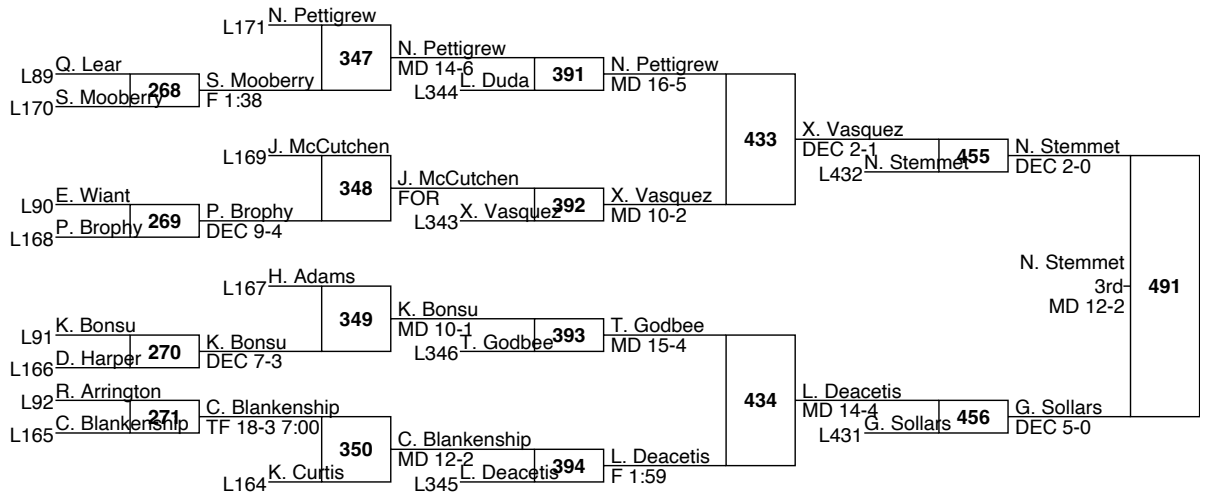

L455 X. Vasquez
DEC 2-0
L456 L. Deacetis
DEC 5-0

L433 N. Pettigrew
DEC 2-1
L434 T. Godbee
MD 14-4

1 Josh Heindselman Oklahoma		172		J. Heindselman TF 18-2 6:34	351	J. Heindselman TF 18-3 7:00	435	J. Heindselman DEC 2-1	498
Peyton McComas Gardner-Webb	A. Semenenki DEC 8-5	Alex Semenenki Brown	94	J. Heindselman					
Connor Barket Duke		173		J. Sartorio DEC 6-4	352	L. Stoddard DEC 8-6	436	J. Heindselman 1st DEC 7-3	
Devon Dawson ND State	D. Dawson MD 15-7	Jacob Sartorio Appalachian State	95	J. Sartorio					
5 Nick Willham Indiana		174		X. Doolin DEC 4-1 SV	353	D. Crosby DEC 7-2	437	495	
Logan Shephard Bucknell	N. Willham DEC 4-2	Xavier Doolin N. Colorado	96	X. Doolin					
Matthew Weinert Little Rock		175		L. Stoddard F 1:13	354	P. Ming DEC 8-7	438	496	
4 Lucas Stoddard Army	L. Stoddard	Matthew Weinert Little Rock	97	L. Stoddard					
3 Dorian Crosby Bucknell		176		D. Crosby DEC 6-0	355	J. Sartorio DEC 6-1	439	497	
Ethan Vergara Chattanooga	D. Crosby F 5:57	John Meyers Clarion	97	D. Crosby					
Jake Andrews CSU-Bakersfield		177		J. Mora DEC 9-2	356	J. Sartorio DEC 5-0 L436	440	498	
Jake Fernicola Davidson	J. Andrews DEC 7-2	6 Juan Mora Oklahoma	98	J. Mora					
Peter Ming Stanford		178		P. Ming F 4:28	357	J. Sartorio DEC 5-0 L436	441	499	
Alex Hamrick Brown	P. Ming F 4:36	Kaleb Snodgrass Chattanooga	99	P. Ming					
Remington Peterson N. Colorado		179		J. Hill F 2:14	358	J. Sartorio DEC 5-0 L436	442	500	
2 Josiah Hill Little Rock	J. Hill	Remington Peterson N. Colorado	99	J. Hill					

L94 P. McComas	P. McComas	273	DEC 4-1	355	C. Barket MD 12-0	L352 X. Doolin	395	C. Barket F 3:44	437	J. Sartorio DEC 5-0 L436	P. Ming F 1:50	495
L179 R. Peterson	R. Peterson	L95 C. Barket	C. Barket MD 12-1	L178 K. Snodgrass	K. Snodgrass	L96 L. Shephard	J. Andrews F 5:41	356		J. Andrews DEC 10-3 L351	J. Sartorio DEC 6-1	
L97 E. Vergara	E. Vergara	276	DEC 10-6	357	E. Vergara DEC 3-2 TB2 L354	J. Hill	397	J. Hill MD 8-0	438	J. Mora DEC 5-2 TB2 L435	L. Stoddard DEC 4-2	496
L175 M. Weinert	M. Weinert	L98 J. Fernicola	N. Willham F 2:16	L174 N. Willham	N. Willham	L99 A. Hamrick	D. Dawson DEC 10-4	358		A. Semenenki DEC 4-2 L353	J. Mora MD 12-3	

L457 J. Sartorio	J. Mora	496	5th DEC 4-1 SV
L458 J. Mora	J. Hill	497	7th TF 17-2 5:29

L437 C. Barket	J. Hill	497	7th TF 17-2 5:29
L438 J. Hill	J. Hill	497	7th TF 17-2 5:29