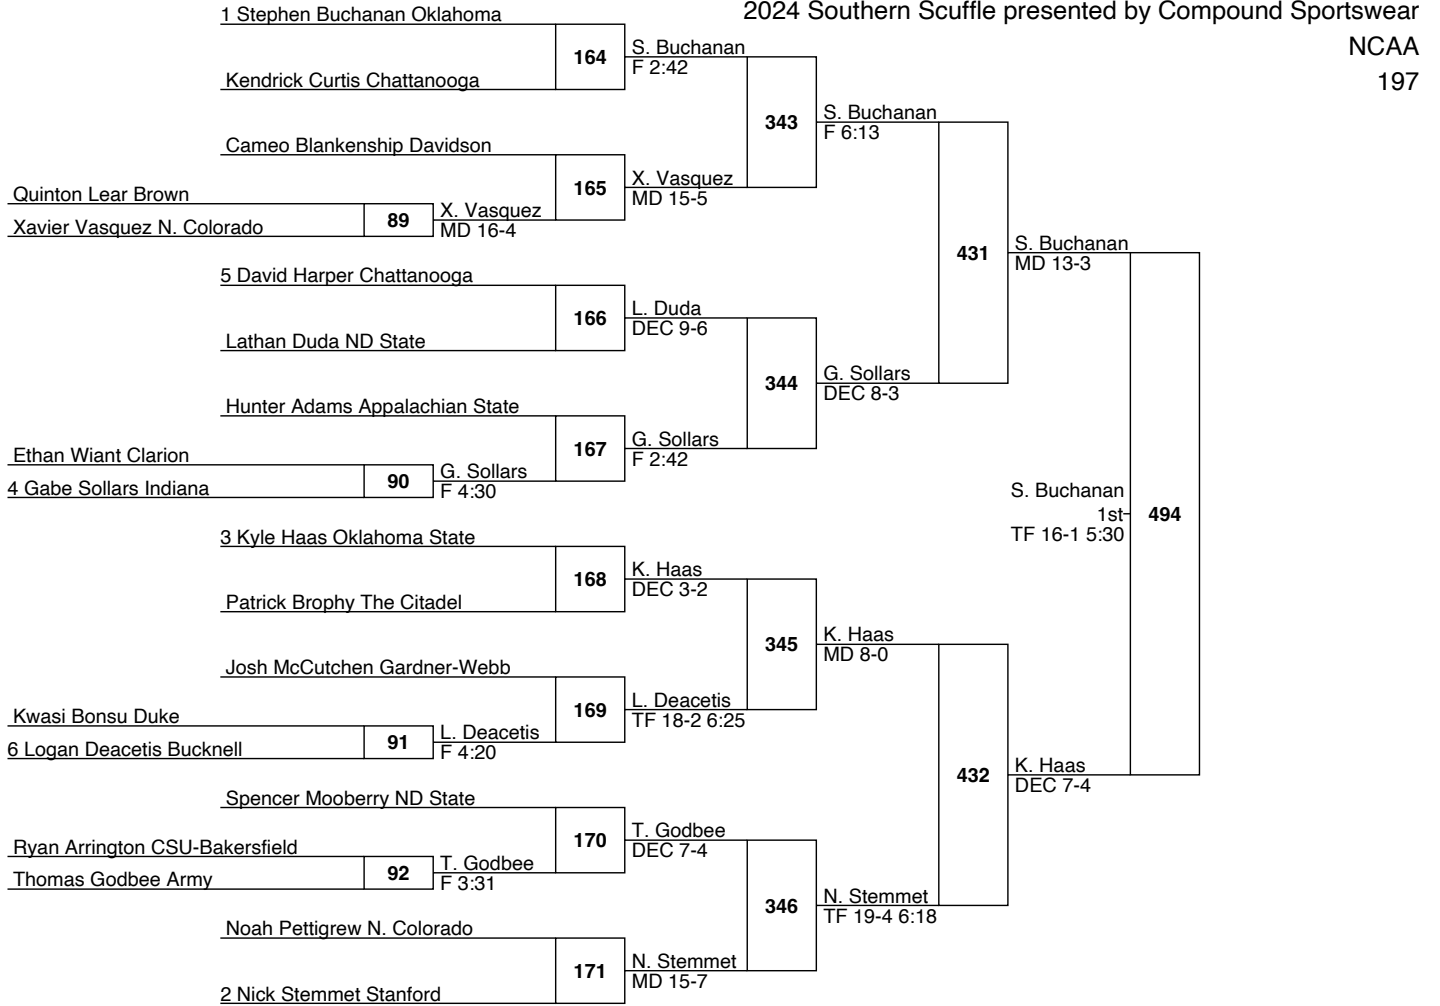

L455 X. Vasquez
DEC 2-0
L456 L. Deacetis
DEC 5-0

L433 N. Pettigrew
DEC 2-1
L434 T. Godbee
MD 14-4

1 Josh Heindselman Oklahoma		172		J. Heindselman TF 18-2 6:34	351	J. Heindselman TF 18-3 7:00	435	J. Heindselman DEC 2-1	498
Peyton McComas Gardner-Webb	A. Semenenki DEC 8-5	Alex Semenenki Brown	94	J. Heindselman					
Connor Barket Duke		173		J. Sartorio DEC 6-4	352	L. Stoddard DEC 8-6	436	J. Heindselman 1st DEC 7-3	
Devon Dawson ND State	D. Dawson MD 15-7	Jacob Sartorio Appalachian State	95	J. Sartorio					
5 Nick Willham Indiana		174		X. Doolin DEC 4-1 SV	353	D. Crosby DEC 7-2	437	495	
Logan Shephard Bucknell	N. Willham DEC 4-2	Xavier Doolin N. Colorado	96	X. Doolin					
Matthew Weinert Little Rock		175		L. Stoddard F 1:13	354	P. Ming DEC 8-7	438	496	
4 Lucas Stoddard Army	L. Stoddard	Matthew Weinert Little Rock	97	L. Stoddard					
3 Dorian Crosby Bucknell		176		D. Crosby DEC 6-0	355	J. Sartorio DEC 6-1	439	497	
Ethan Vergara Chattanooga	D. Crosby F 5:57	John Meyers Clarion	97	D. Crosby					
Jake Andrews CSU-Bakersfield		177		J. Mora DEC 9-2	356	J. Sartorio DEC 5-0 L436	440	498	
Jake Fernicola Davidson	J. Andrews DEC 7-2	6 Juan Mora Oklahoma	98	J. Mora					
Peter Ming Stanford		178		P. Ming F 4:28	357	J. Sartorio DEC 5-0 L436	441	499	
Alex Hamrick Brown	P. Ming F 4:36	Kaleb Snodgrass Chattanooga	99	P. Ming					
Remington Peterson N. Colorado		179		J. Hill F 2:14	358	J. Sartorio DEC 5-0 L436	442	500	
2 Josiah Hill Little Rock	J. Hill	Remington Peterson N. Colorado	99	J. Hill					

L94 P. McComas	P. McComas	273	DEC 4-1	355	C. Barket MD 12-0	L352 X. Doolin	395	C. Barket F 3:44	437	J. Sartorio DEC 5-0 L436	P. Ming F 1:50	495
L179 R. Peterson	R. Peterson	L95 C. Barket	C. Barket MD 12-1	L178 K. Snodgrass	K. Snodgrass	L96 L. Shephard	J. Andrews F 5:41	356		J. Andrews DEC 10-3 L351	J. Sartorio DEC 6-1	
L97 E. Vergara	E. Vergara	276	DEC 10-6	357	E. Vergara DEC 3-2 TB2 L354	J. Hill	397	J. Hill MD 8-0	438	J. Mora DEC 5-2 TB2 L435	L. Stoddard DEC 4-2	496
L175 M. Weinert	M. Weinert	L98 J. Fernicola	N. Willham F 2:16	L174 N. Willham	N. Willham	L99 A. Hamrick	D. Dawson DEC 10-4	358		A. Semenenki DEC 4-2 L353	J. Mora MD 12-3	

L457 J. Sartorio	J. Mora	496	5th DEC 4-1 SV
L458 J. Mora	J. Hill	497	7th TF 17-2 5:29

L437 C. Barket	J. Hill	497	7th TF 17-2 5:29
L438 J. Hill	J. Hill	497	7th TF 17-2 5:29