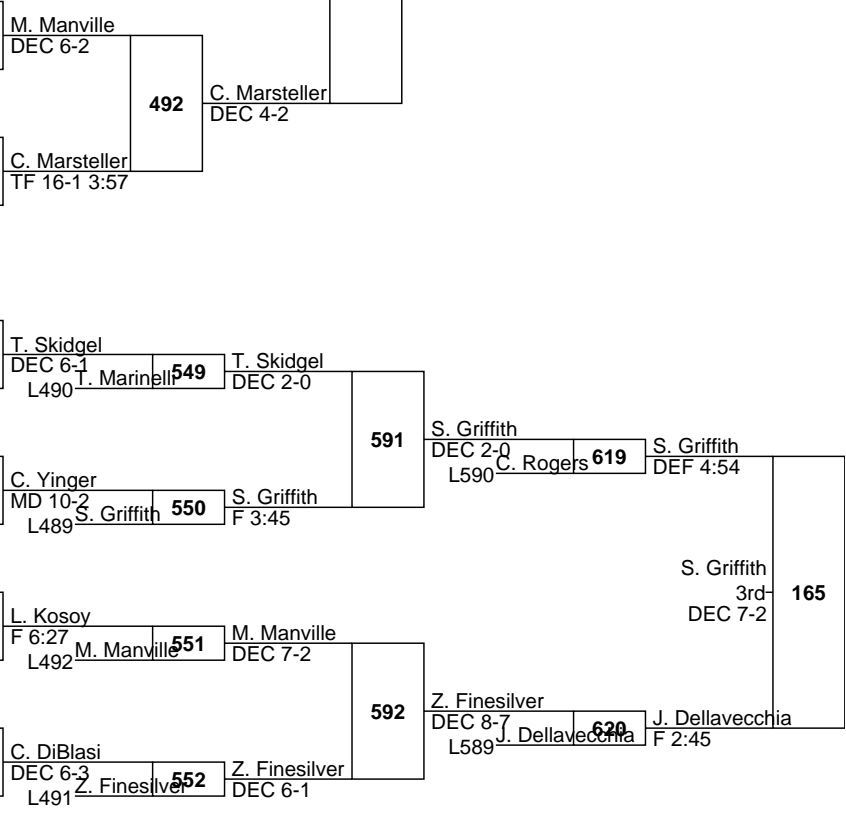

3 Chandler Rogers Oklahoma St			
Cameron Pine Unat. Campbell		C. Rogers F 3:36	298
Colt Yinger Ohio	117		
Dazjon Casto Citadel		D. Casto F 6:43	299
Quentin Milliken Unat. Rider	118		
Aidan Monteverdi Binghamton		Z. Finesilver DEC 11-6	299
6 Zach Finesilver Duke	119		
7 Colston DiBlasi George Mason		T. Skidgel DEC 5-2	300
Tanner Skidgel Navy	120		
Trey Watson Chattanooga		M. Manville DEC 6-2	300
Mason Manville Penn State	121		
Riley Smucker Unat. App St		B. Higgins DEC 6-5	301
Billy Higgins Unat. Northern Colorado	122		
2 Chance Marsteller Lock Haven			
		C. Marsteller TF 16-1 3:57	301

L110	M. Ferree				
L301	B. Higgins	409	B. Higgins	F 0:37	
L111	F. Hoehn				493
L112	C. Tarter	302	F. Hoehn	MD 10-0	
L113	J. Thalín		T. Skidgel	F 2:07	
L114	M. Amico	303	J. Thalín	DEC 7-4	
L115	M. Flanagan		D. Casto	DEC 11-5	
L116	A. Swanson	304	M. Flanagan	DEC 7-4	
L298	C. Yinger	412	C. Yinger	F 1:47	
L117	C. Pine		M. Elliott	F 7:00	
L297	M. Elliott	413			495
L118	Q. Milliken		A. Monteverdi	DEC 6-1	
L119	A. Monteverdi	305	L. Kosoy	DEC 4-1	
L120	C. DiBlasi		M. Manville	DEC 7-2	
L121	T. Watson	306	C. DiBlasi	DEC 11-6	
L295	M. Eaglin	415	C. DiBlasi	F 1:23	
L122	R. Smucker		R. Smucker	DEC 9-6	
L294	J. Mazzarra	416			496

L619	C. Rogers		Z. Finesilver	5th	
L620	Z. Finesilver	165		M FOR	

L591	T. Skidgel		M. Manville	7th	
L592	M. Manville	165		DEC 8-4