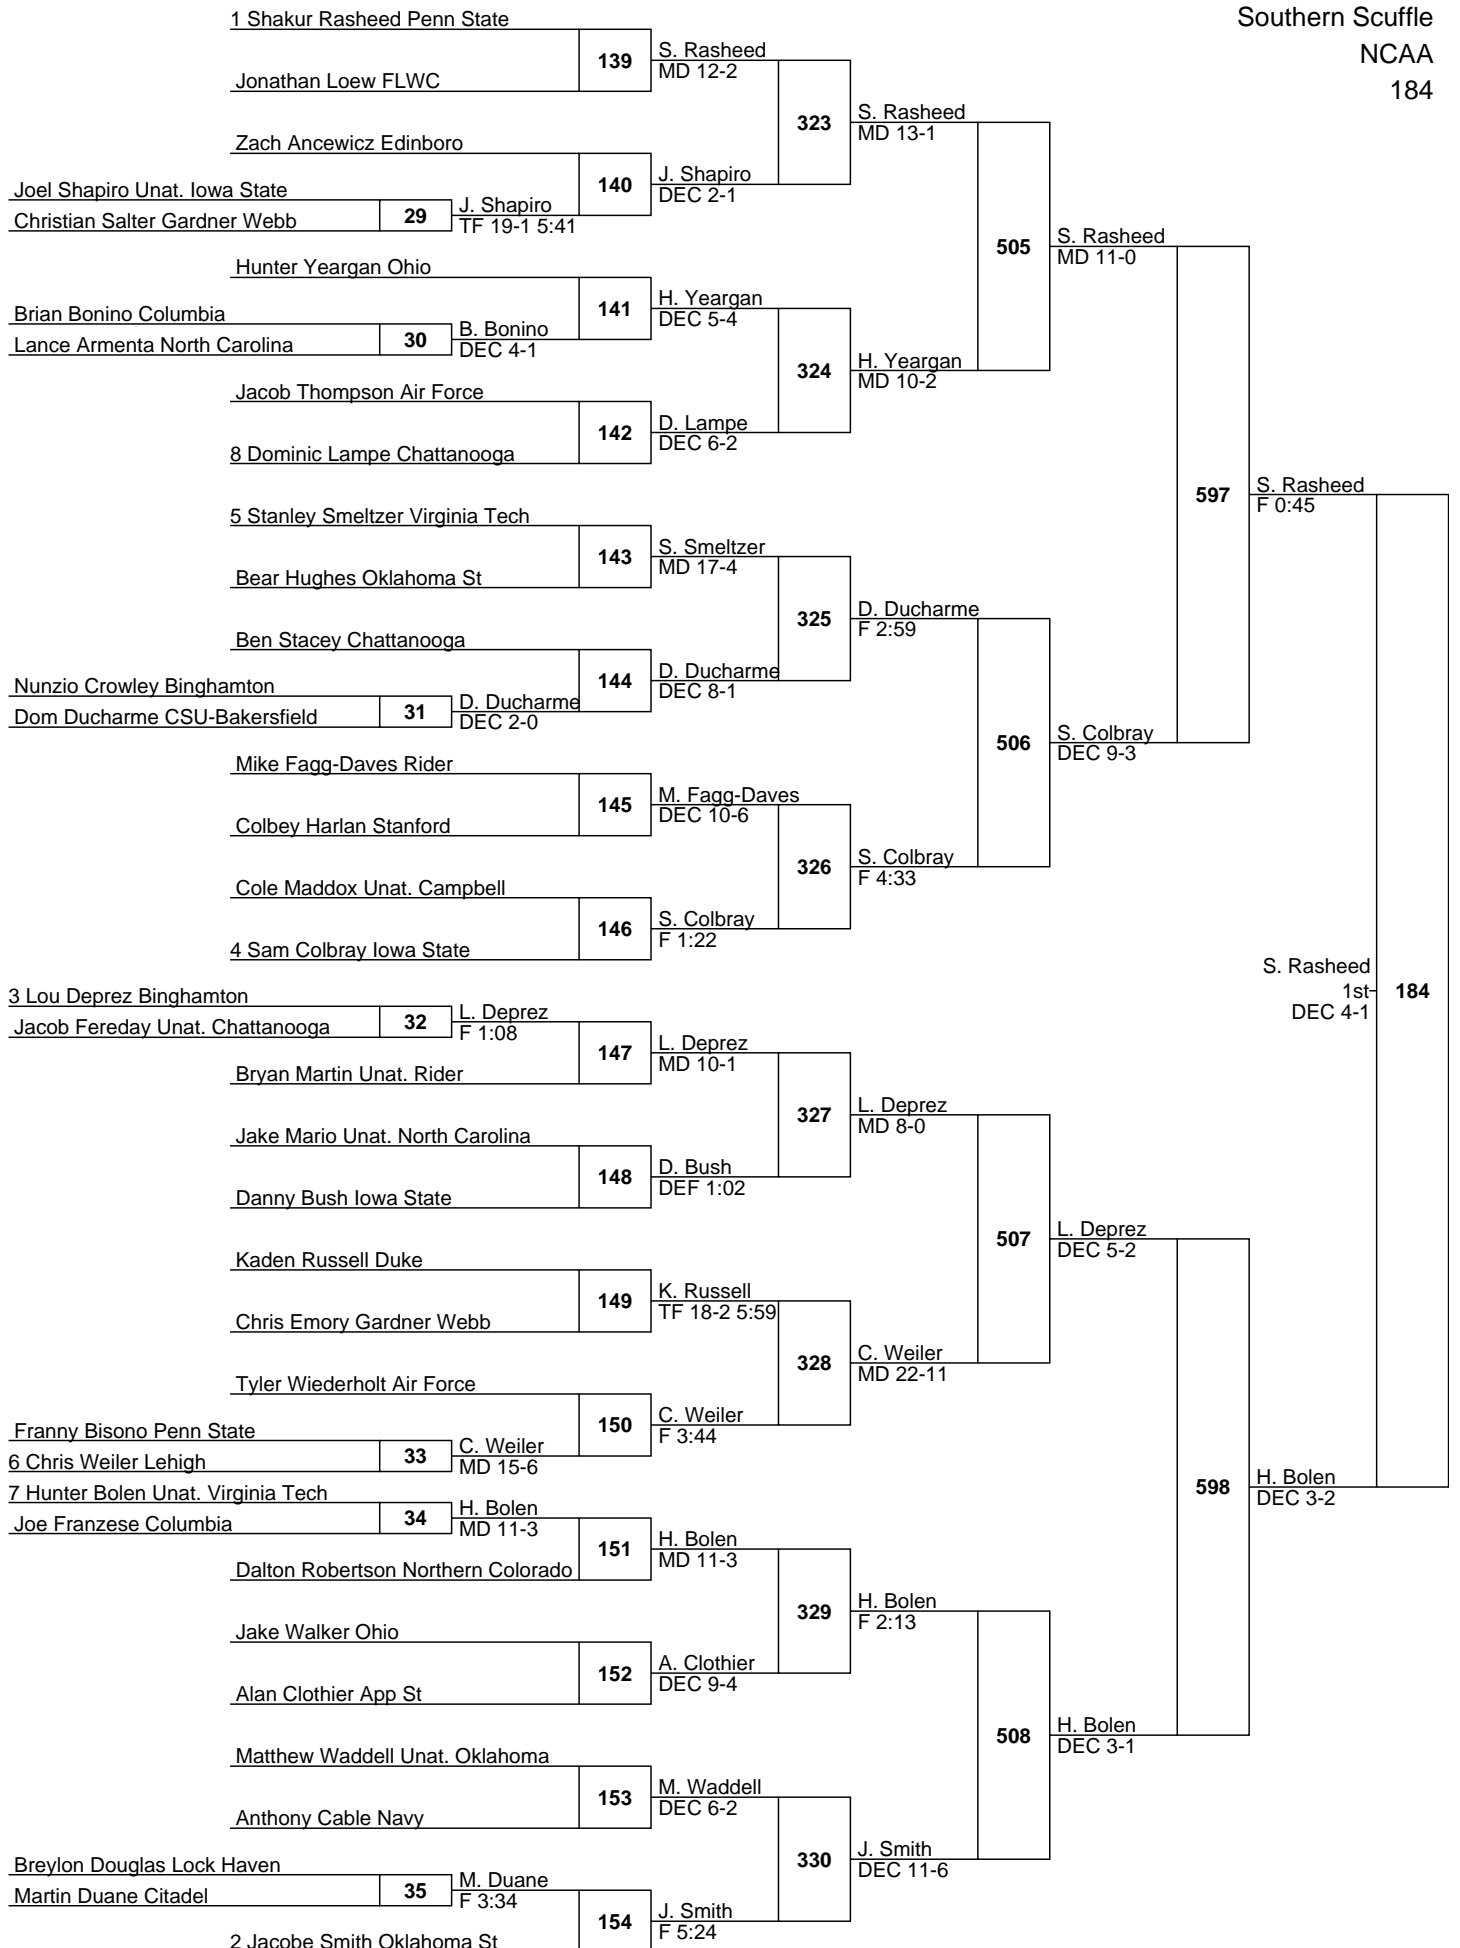

L595 M. O'Malley
DEC 9-4 174 M. O'Malley
L596 V. Deprez 7th
DEC 11-5 DEC 5-3

Southern Scuffle
NCAA
184

L623 S. Colbray
DEC 6-8 184 S. Colbray
D. Ducharme 5th
L624 DEC 6-3 F 6:04

L599 C. Weiler
MD 10-11 184 A. Clothier
A. Clothier 7th
L600 DEC 8-6 DEC 8-5