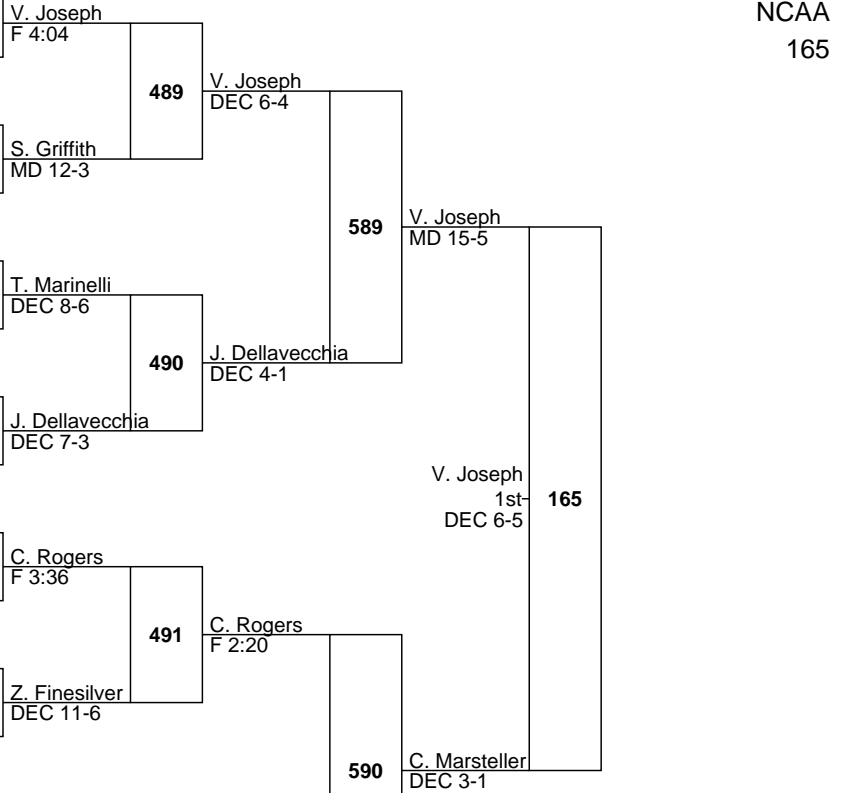

3 Chandler Rogers Oklahoma St			
Cameron Pine Unat. Campbell		C. Rogers F 3:36	298
Colt Yinger Ohio	117		
Dazjon Casto Citadel		D. Casto F 6:43	299
Quentin Milliken Unat. Rider	118		
Aidan Monteverdi Binghamton		Z. Finesilver DEC 11-6	299
6 Zach Finesilver Duke	119		
7 Colston DiBlasi George Mason		T. Skidgel DEC 5-2	300
Tanner Skidgel Navy	120		
Trey Watson Chattanooga		M. Manville DEC 6-2	300
Mason Manville Penn State	121		
Riley Smucker Unat. App St		B. Higgins DEC 6-5	301
Billy Higgins Unat. Northern Colorado	122		
2 Chance Marsteller Lock Haven			
		C. Marsteller TF 16-1 3:57	301

L110	M. Ferree				
L301	B. Higgins	409	B. Higgins	F 0:37	
L111	F. Hoehn				493
L112	C. Tarter	302	F. Hoehn	MD 10-0	
L113	J. Thalín		T. Skidgel	F 2:07	
L114	M. Amico	303	J. Thalín	DEC 7-4	
L115	M. Flanagan		D. Casto	DEC 11-5	
L116	A. Swanson	304	M. Flanagan	DEC 7-4	
L298	C. Yinger	412	C. Yinger	F 1:47	
L117	C. Pine		M. Elliott	F 7:00	
L297	M. Elliott	413			495
L118	Q. Milliken		A. Monteverdi	DEC 6-1	
L119	A. Monteverdi	305	L. Kosoy	DEC 4-1	
L120	C. DiBlasi		M. Manville	DEC 7-2	
L121	T. Watson	306	C. DiBlasi	DEC 11-6	
L295	M. Eaglin	415	C. DiBlasi	F 1:23	
L122	R. Smucker		R. Smucker	DEC 9-6	
L294	J. Mazzarra	416			496

L619	C. Rogers		Z. Finesilver	5th	
L620	Z. Finesilver	165		M FOR	

L591	T. Skidgel		M. Manville	7th	
L592	M. Manville	165		DEC 8-4