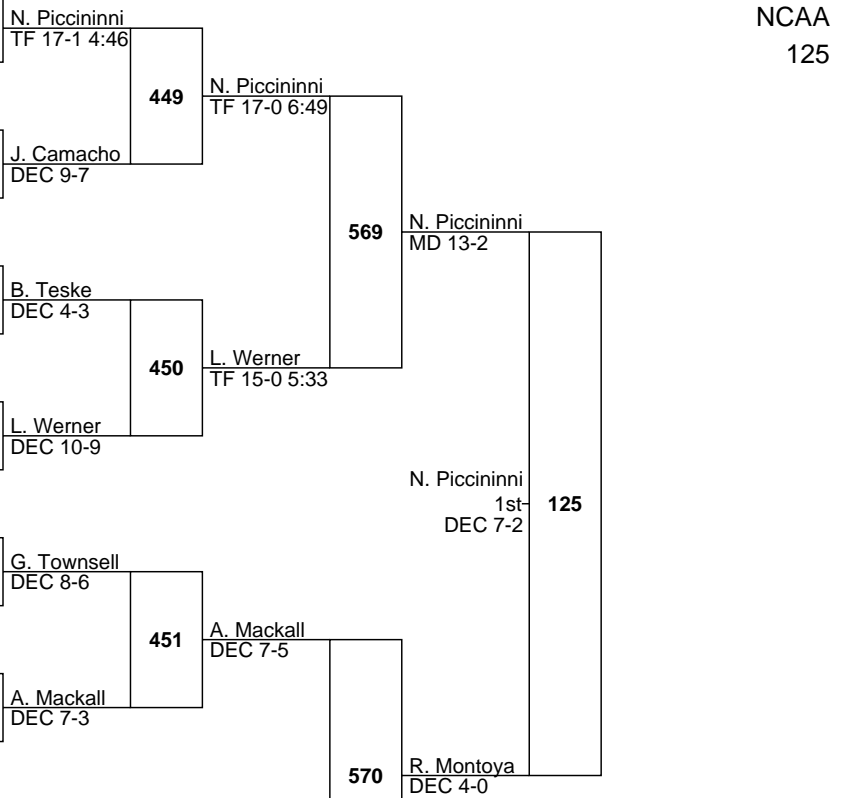

Trevor Giallambardo Ohio	43	G. Townsell	DEC 8-6	224
Lucas Rodriguez Edinboro				
Joe Manchio Columbia	44	L. Rodriguez	DEC 11-8	451
Logan Treaster Navy				

Harrison Campbell Duke				225
6 Alex Mackall Iowa State	45	A. Mackall	F 0:35	

7 Sidney Flores Air Force				226
Richie Koehler Unat. Rider	46	R. Koehler	DEC 7-6	
Audey Ashkar Binghamton				452
Alonzo Allen Chattanooga	47	A. Allen	DEC 8-6	

Antonio Mininno Drexel				227
Devin Schnupp Penn State	48	D. Schnupp	MD 13-5	
2 Rico Montoya Northern Colorado				

L36 A. Shankles				228
L37 A. Kilic		A. Kilic	MD 11-3	
L227 D. Schnupp				369
L38 S. Bulzomi		A. Kilic	DEC 7-6	
L226 R. Koehler		R. Koehler	DEC 11-4	453
L40 P. Rosen	229			

L39 A. Leigh				370
L40 P. Rosen		R. Koehler	DEC 11-4	
L41 B. Gomez				371
L42 F. Gutierrez	230	L. Treaster	DEC 4-2	
L43 T. Giallambardo				454
L44 J. Manchio	231	F. Gutierrez	F 5:41	

L43 T. Giallambardo				372
L44 J. Manchio		F. Gutierrez	F 5:52	
L223 J. Allen		J. Allen	MD 14-4	455
L45 H. Campbell				
L222 S. Laney		S. Laney	MD 11-3	373
L46 S. Flores				

L47 A. Ashkar	232	S. Flores	DEC 8-2	374
L48 A. Mininno		S. Flores	DEC 12-6	
L220 C. Severado				375
L49 C. Severado		J. Tropea	DEC 12-6	
L48 A. Mininno				456
L220 C. Severado		C. Severado	DEC 5-3	

L609 A. Mackall		A. Allen	DEC 5-8	125
L610 A. Allen		A. Allen	DEC 6-5	

L571 A. Kilic		A. Kilic	DEC 9-4	125
L572 G. Townsell		G. Townsell	M FOR