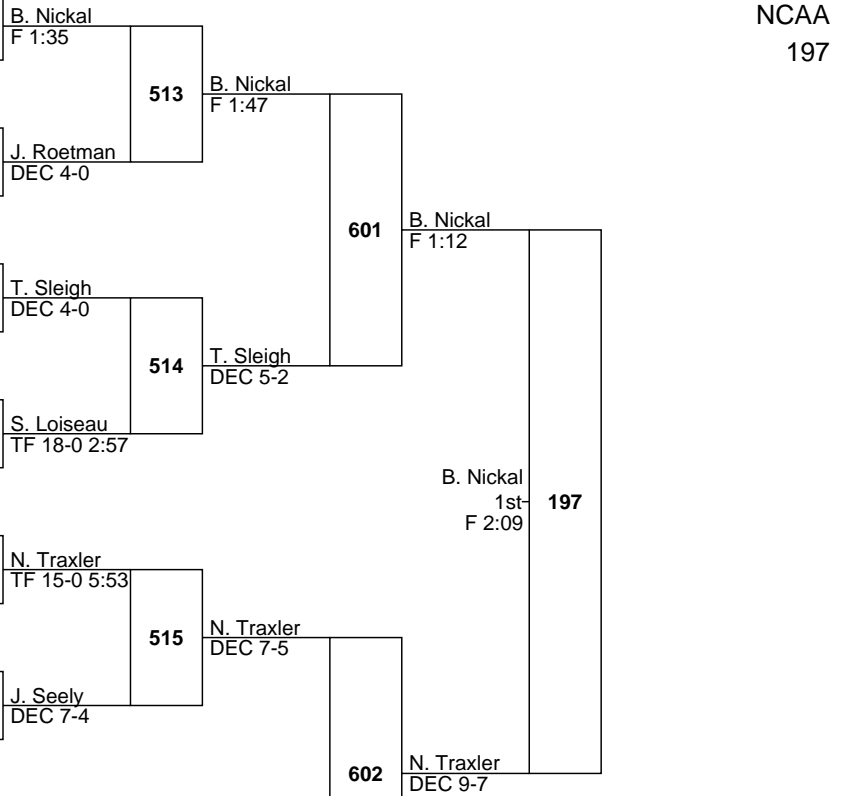

5 Tom Sleigh Virginia Tech			
Anthony Perrine Gardner Webb	158	T. Sleigh DEC 2-0	
Sam Wustefeld Columbia			341
Eli Spencer George Mason	159	E. Spencer MD 10-0	

Aaron Naples Ohio			
Paul Carson Unat. App St	160	P. Carson DEC 6-4	
Josh Loomer CSU-Bakersfield			342
4 Stephen Loiseau Drexel	161	S. Loiseau TF 18-2 5:25	

3 Nathan Traxler Stanford			
Nate Hall Ohio	162	N. Traxler TF 16-0 2:27	
Ethan Laird Rider			343
Kaden Sauer Iowa State	163	E. Laird F 1:15	

Rodney Jones Chattanooga			
Anthony Deprez Binghamton	164	R. Jones DEC 3-1	
6 Jacob Seely Northern Colorado			
			344

7 Randall Diabe App St			
Mark Chaid Unat. North Carolina	165	R. Diabe MD 14-3	
Michael Bulkin Columbia			345
Sawyer Root Citadel	166	S. Root DEC 7-3	

Dylan Reynolds Edinboro			
Jack Trautman Gardner Webb	167	D. Reynolds TF 17-1 5:16	
Alec Schenk Duke			346
2 Dakota Geer Oklahoma St	168	D. Geer TF 15-0 5:52	

L155 T. Houghton			
L156 D. Samuel	347	T. Houghton F 2:54	
			433
		D. Reynolds DEC 6-4	
			517
		J. Johnson	
		S. Root	
		TF 16-1 7:00	
			434
		S. Root	
			561
		D. Reynolds M FOR	
			603

L158 A. Perrine			
L159 S. Wustefeld	348	A. Perrine F 5:54	
			435
		R. Jones DEC 7-2	
			518
		E. Laird MD 13-5	
			562
		J. Roetman MD 10-2	
			604

L162 N. Hall			
L163 K. Sauer	350	K. Sauer MD 13-4	
			437
		K. Sauer DEC 4-2	
			519
		E. Spencer F 3:42	
			563
		R. Diabe DEC 9-4	
			604

L165 M. Chaid			
L166 M. Bulkin	351	M. Bulkin MD 8-0	
			439
		A. Harris F 4:10	
			520
		L. McGonigal DEC 10-8	
			564
		J. Seely M FOR	

L625 D. Reynolds			
L626 J. Seely	197	J. Seely 5th MD 9-0	

L603 J. Roetman			
L604 R. Diabe	197	R. Diabe 7th DEC 3-1