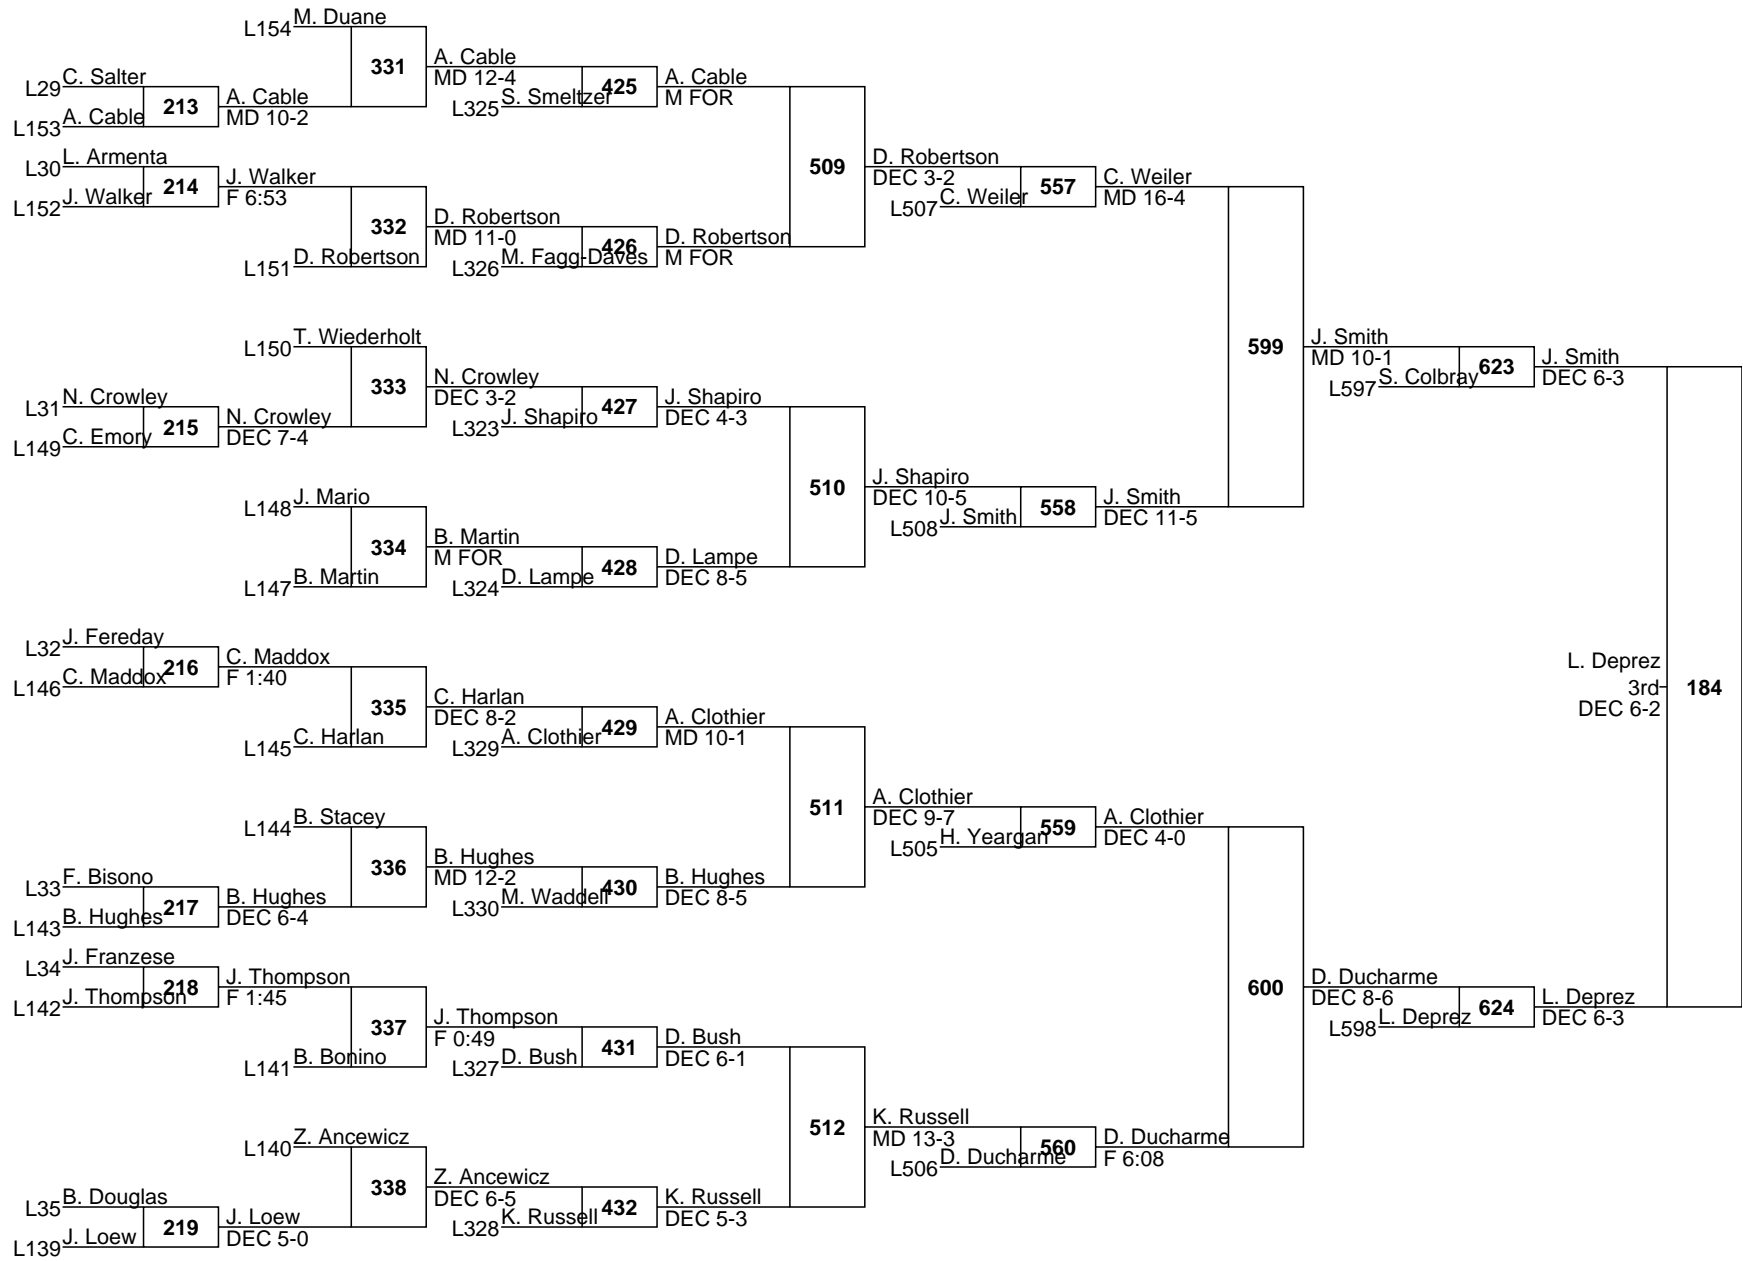

L595 M. O'Malley
DEC 9-4 174 M. O'Malley
L596 V. Deprez 7th
DEC 11-5 DEC 5-3

Southern Scuffle
NCAA
184

L623 S. Colbray
DEC 6-8 184 S. Colbray
D. Ducharme 5th
L624 DEC 6-3 F 6:04

L599 C. Weiler
MD 10-11 184 A. Clothier
A. Clothier 7th
L600 DEC 8-6 DEC 8-5