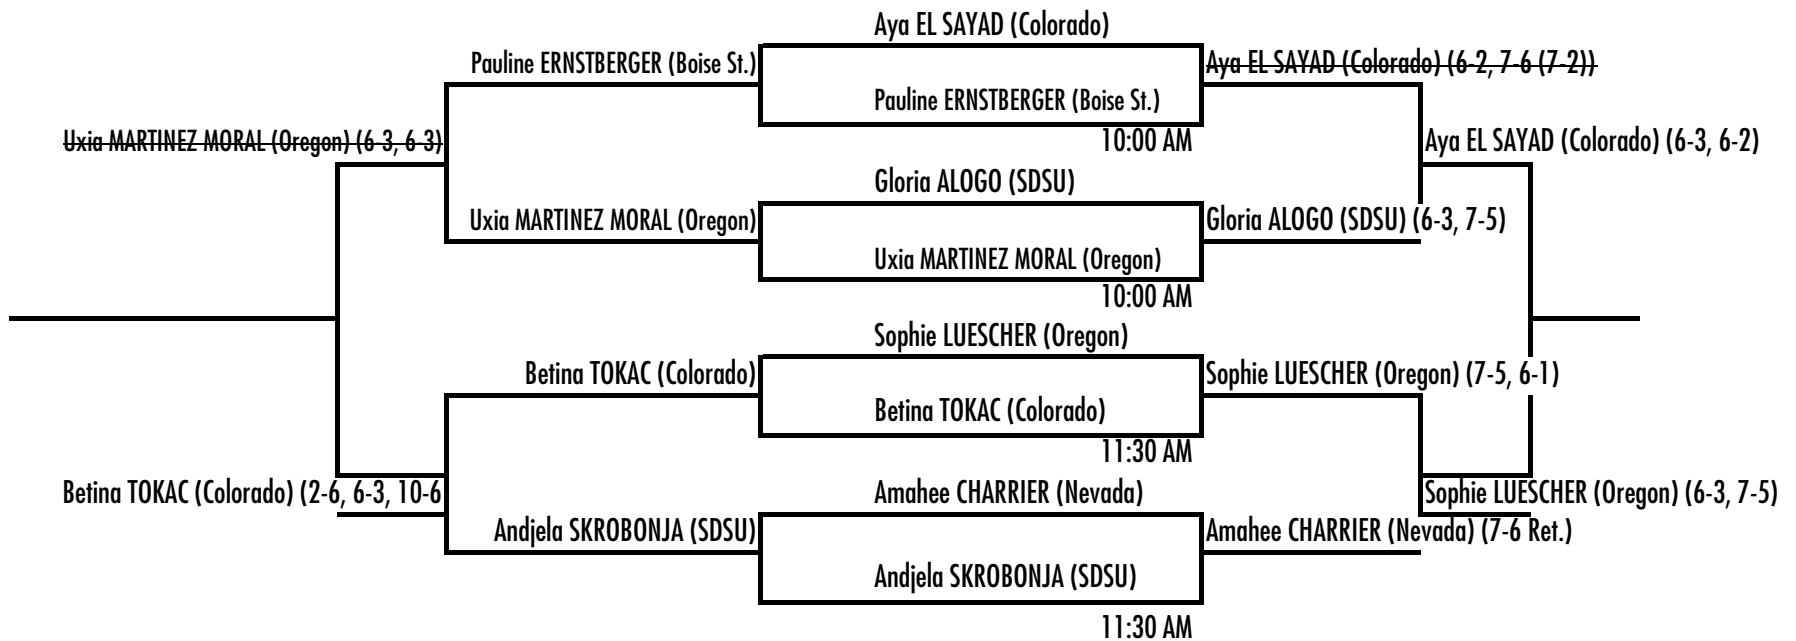

SDSU Fall Tennis Classic II

Nov. 3rd-5th, 2023 • Aztec Tennis Center

Singles - Red

Sunday

MARTINEZ MORAL (Oregon) (6-4, 6-1) 10:00 AM
 TOKAC (Colorado)

ERNSTBERGER (Boise St.) (3-6, 6-1, 12-10) 11:30 AM
 SKROBONJA (SDSU)

MAIN EL SAYAD (Colorado) (6-2, 6-4) 10:00 AM
 LUESCHER (Oregon)

SDSU Fall Tennis Classic II

Nov. 3rd-5th, 2023 • Aztec Tennis Center

Singles - Black

Sunday

STANOJEVIC (Colorado) 11:30 AM
 CHAN (Oregon) (7-6 (7-2), 4-6, 14-12)

FOERSTER (Nevada) (6-4, 6-1) 10:00 AM
 PUZAK (Colorado)

MAIN

AZZIZ (SDSU) 10:00 AM
 GUERBERT (Nevada) (6-2, 2-6, 6-3)

GEISSLER (Oregon)
 VENTURA (Colorado) (3-6, 6-2 (10-5)) 11:30 AM

SDSU Fall Tennis Classic II