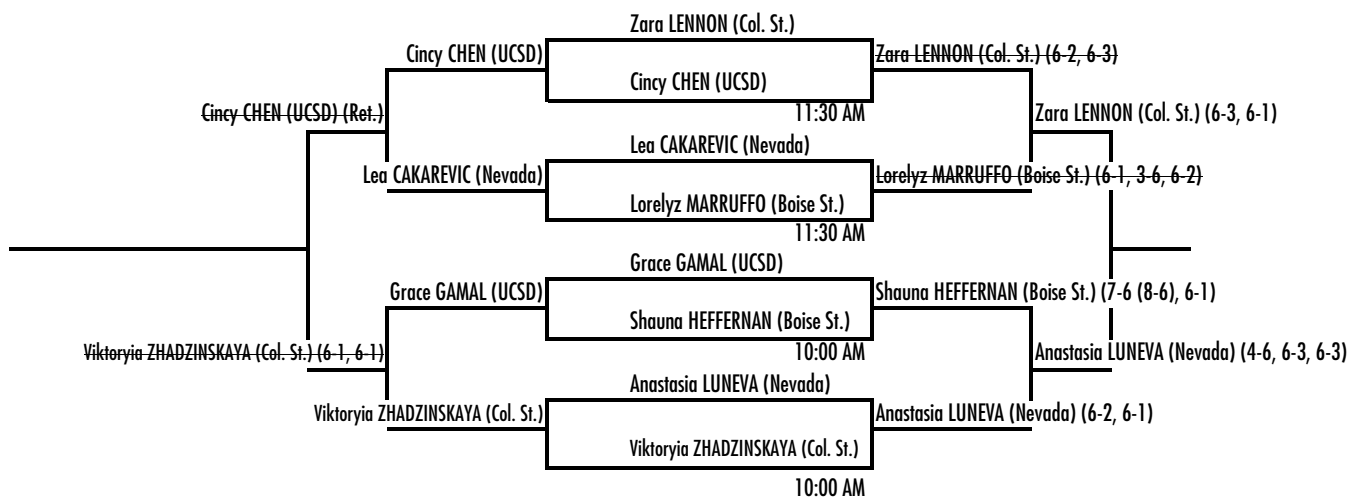

MAIN EL SAYAD (Colorado) (6-2, 6-4) 10:00 AM
 LUESCHER (Oregon)

SDSU Fall Tennis Classic II

Nov. 3rd-5th, 2023 • Aztec Tennis Center

Singles - Black

Sunday

STANOJEVIC (Colorado) 11:30 AM
 CHAN (Oregon) (7-6 (7-2), 4-6, 14-12)

FOERSTER (Nevada) (6-4, 6-1) 10:00 AM
 PUZAK (Colorado)

MAIN

AZZIZ (SDSU) 10:00 AM
 GUERBERT (Nevada) (6-2, 2-6, 6-3)

GEISSLER (Oregon)
 VENTURA (Colorado) (3-6, 6-2 (10-5)) 11:30 AM

SDSU Fall Tennis Classic II

Nov. 3rd-5th, 2023 • Aztec Tennis Center

Singles - Gold

Sunday

CHEN (UCSD) ZHADZINSKAYA (Col. St.) (7-5, 7-5)	11:30 AM	MAIN	LENNON (Col. St.) (7-5, 6-2) LUNEVA (Nevada)	11:30 AM
CAKAREVIC (Nevada) GAMAL (UCSD) (6-3, 7-5)	10:00 AM	MARRUFFO (Boise St.) WEEKLEY (Col. St.) (6-2, 6-2)	10:00 AM	