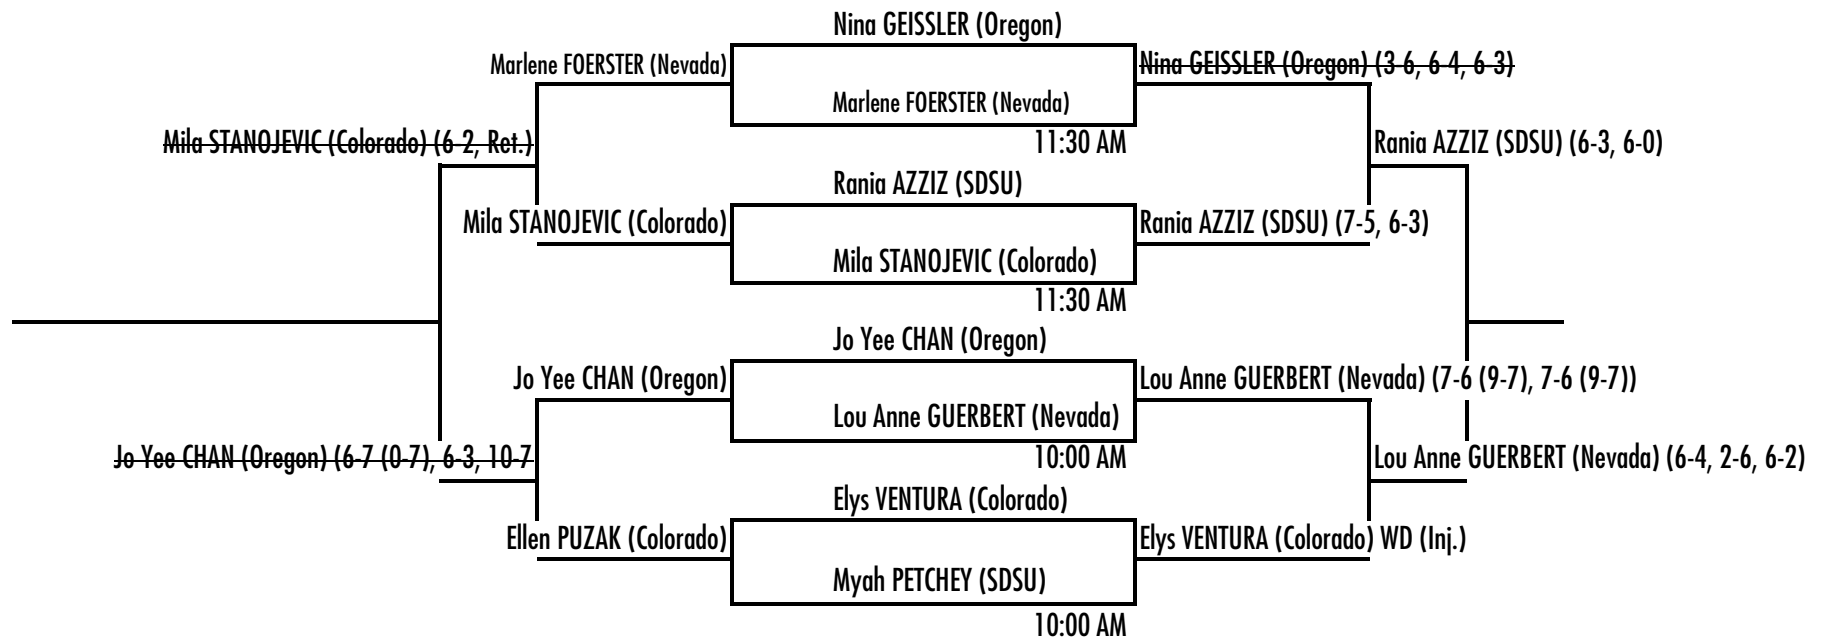

SDSU Fall Tennis Classic II

Nov. 3rd-5th, 2023 • Aztec Tennis Center

Singles - Red

Sunday

MARTINEZ MORAL (Oregon) (6-4, 6-1) 10:00 AM
 TOKAC (Colorado)

ERNSTBERGER (Boise St.) (3-6, 6-1, 12-10) 11:30 AM
 SKROBONJA (SDSU)

MAIN EL SAYAD (Colorado) (6-2, 6-4) 10:00 AM
 LUESCHER (Oregon)

SDSU Fall Tennis Classic II

Nov. 3rd-5th, 2023 • Aztec Tennis Center

Singles - Black

Sunday

STANOJEVIC (Colorado) 11:30 AM
 CHAN (Oregon) (7-6 (7-2), 4-6, 14-12)

FOERSTER (Nevada) (6-4, 6-1) 10:00 AM
 PUZAK (Colorado)

MAIN

AZZIZ (SDSU) 10:00 AM
 GUERBERT (Nevada) (6-2, 2-6, 6-3)

GEISSLER (Oregon)
 VENTURA (Colorado) (3-6, 6-2 (10-5)) 11:30 AM

SDSU Fall Tennis Classic II