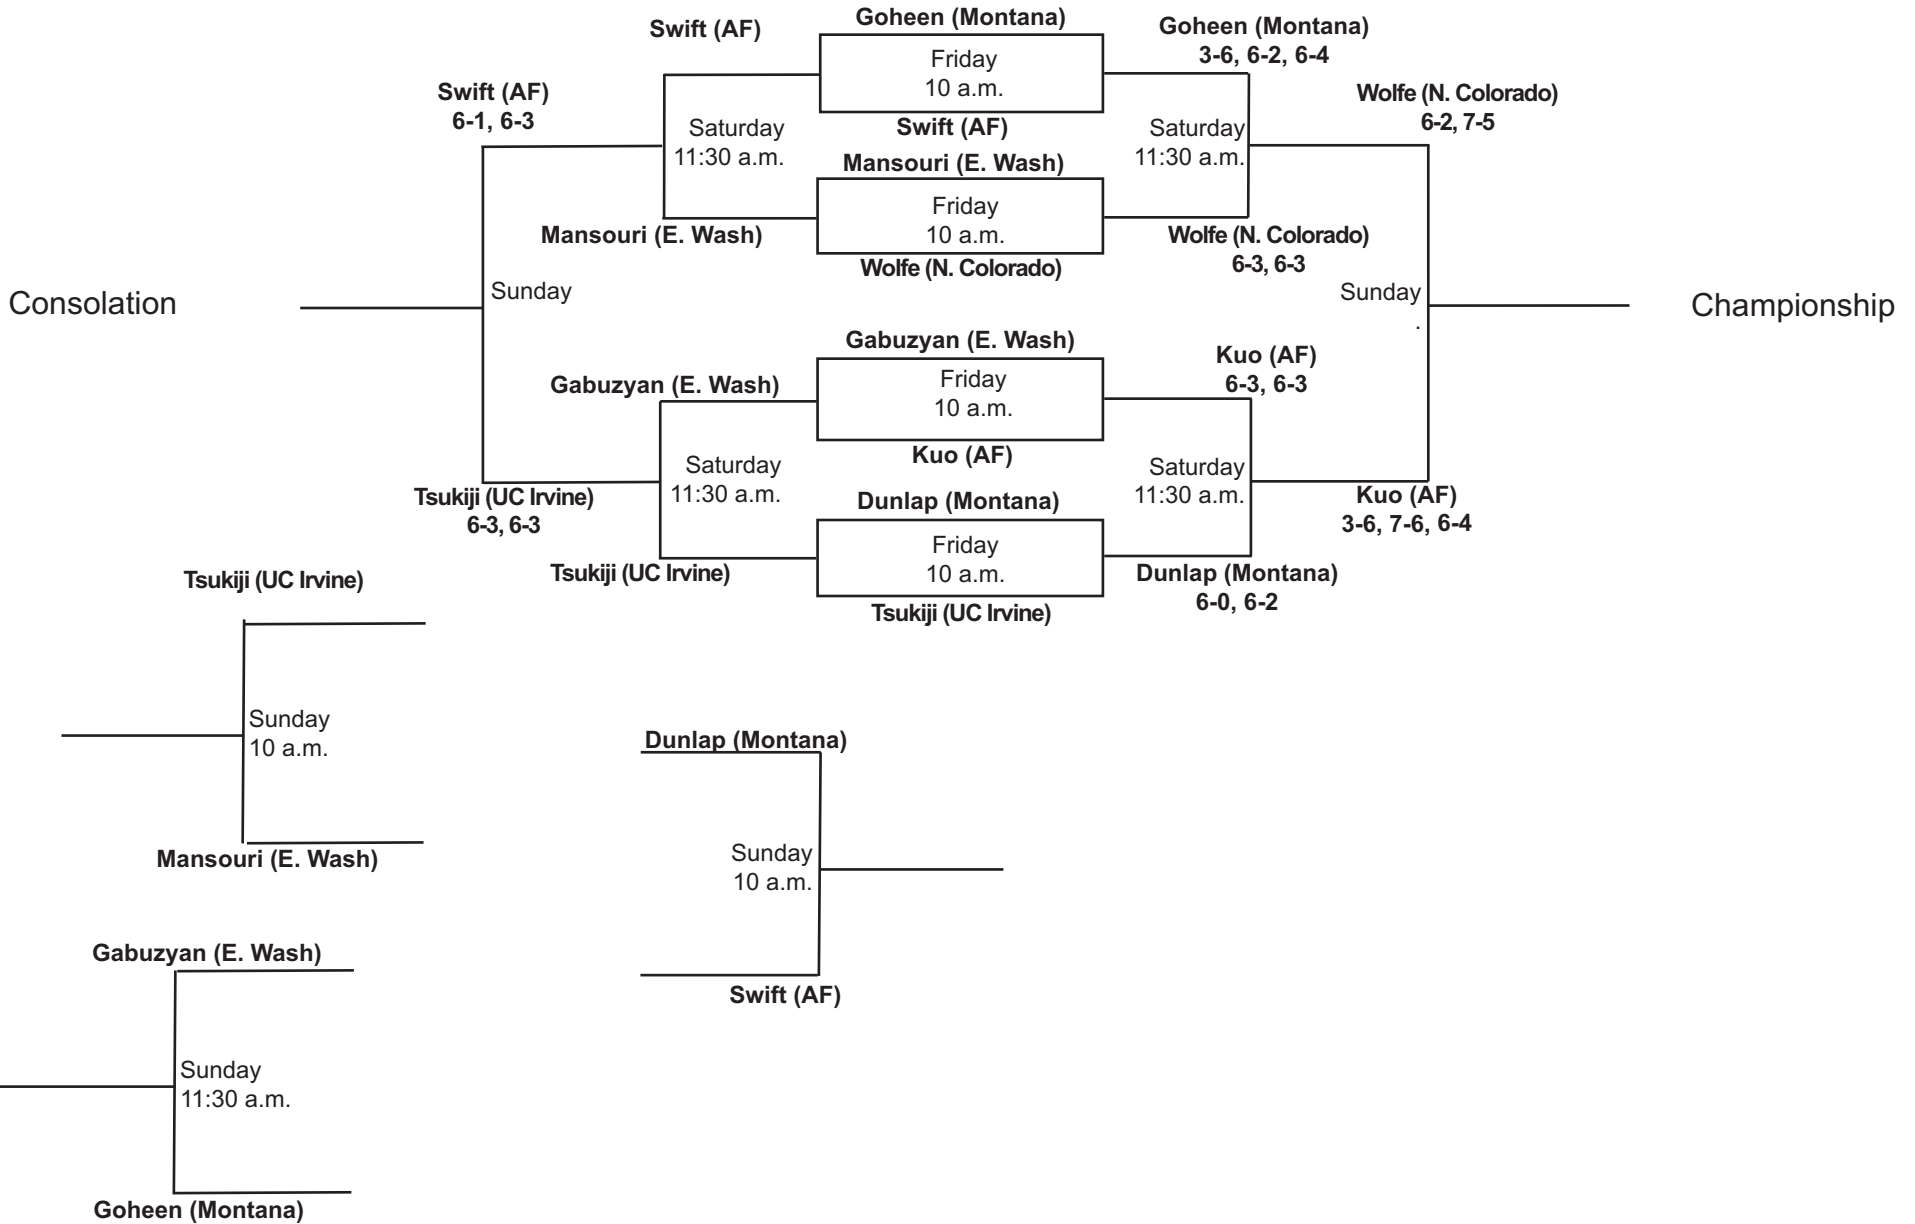

## Sunday's Matches- Red Draw

10 a.m.- Arnold (SDSU) vs. Madurawe (Stanford)

10 a.m.- Nadozie (SDSU) vs. Riedmiller (Denver)

10 a.m.- Choy (Stanford) vs. Chang (Denver)

10 a.m.- Mossmer (Stanford) vs. Ronney (Montana)

10 a.m.- Morin (SDSU) vs. Melville (Denver)

11:30 a.m.- Fumagalli (AF) vs. Verden-Anderson (Denver)

11:30 a.m.- Smith (SDSU) vs. Nelson (E. Wash)

**SDSU Fall Classic II**  
**Nov. 8-10, 2019**  
**Singles - Gold**