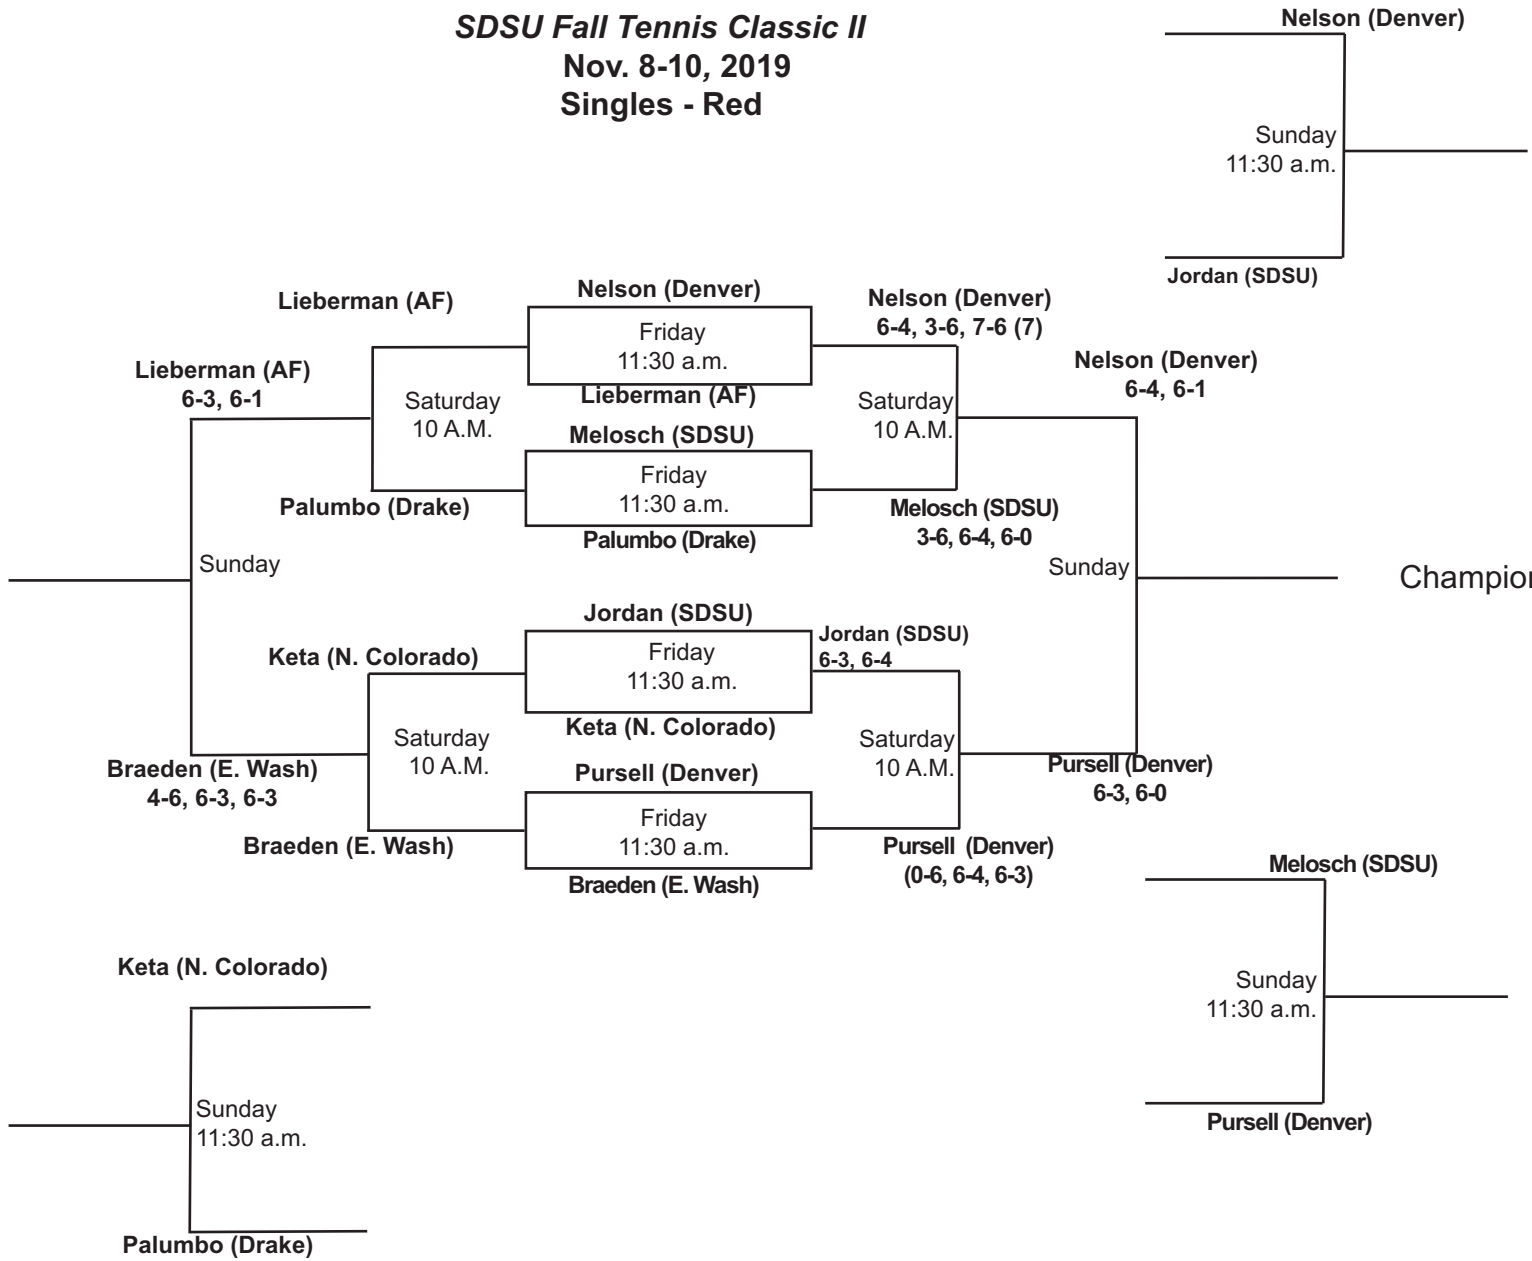

**SDSU Fall Tennis Classic II**  
**Nov. 8-10, 2019**  
**Singles - Red**

Consolation

Championship

**SDSU Fall Tennis Classic II**  
**Nov. 8-10, 2019**  
**Singles - Black**

Consolation

Championship

# SDSU Fall Tennis Classic II

Nov. 8-10, 2019

Singles - White

## Sunday's Matches- Red Draw

10 a.m.- Arnold (SDSU) vs. Madurawe (Stanford)

10 a.m.- Nadozie (SDSU) vs. Riedmiller (Denver)

10 a.m.- Choy (Stanford) vs. Chang (Denver)

10 a.m.- Mossmer (Stanford) vs. Ronney (Montana)

10 a.m.- Morin (SDSU) vs. Melville (Denver)

11:30 a.m.- Fumagalli (AF) vs. Verden-Anderson (Denver)

11:30 a.m.- Smith (SDSU) vs. Nelson (E. Wash)

**SDSU Fall Classic II**  
**Nov. 8-10, 2019**  
**Singles - Gold**