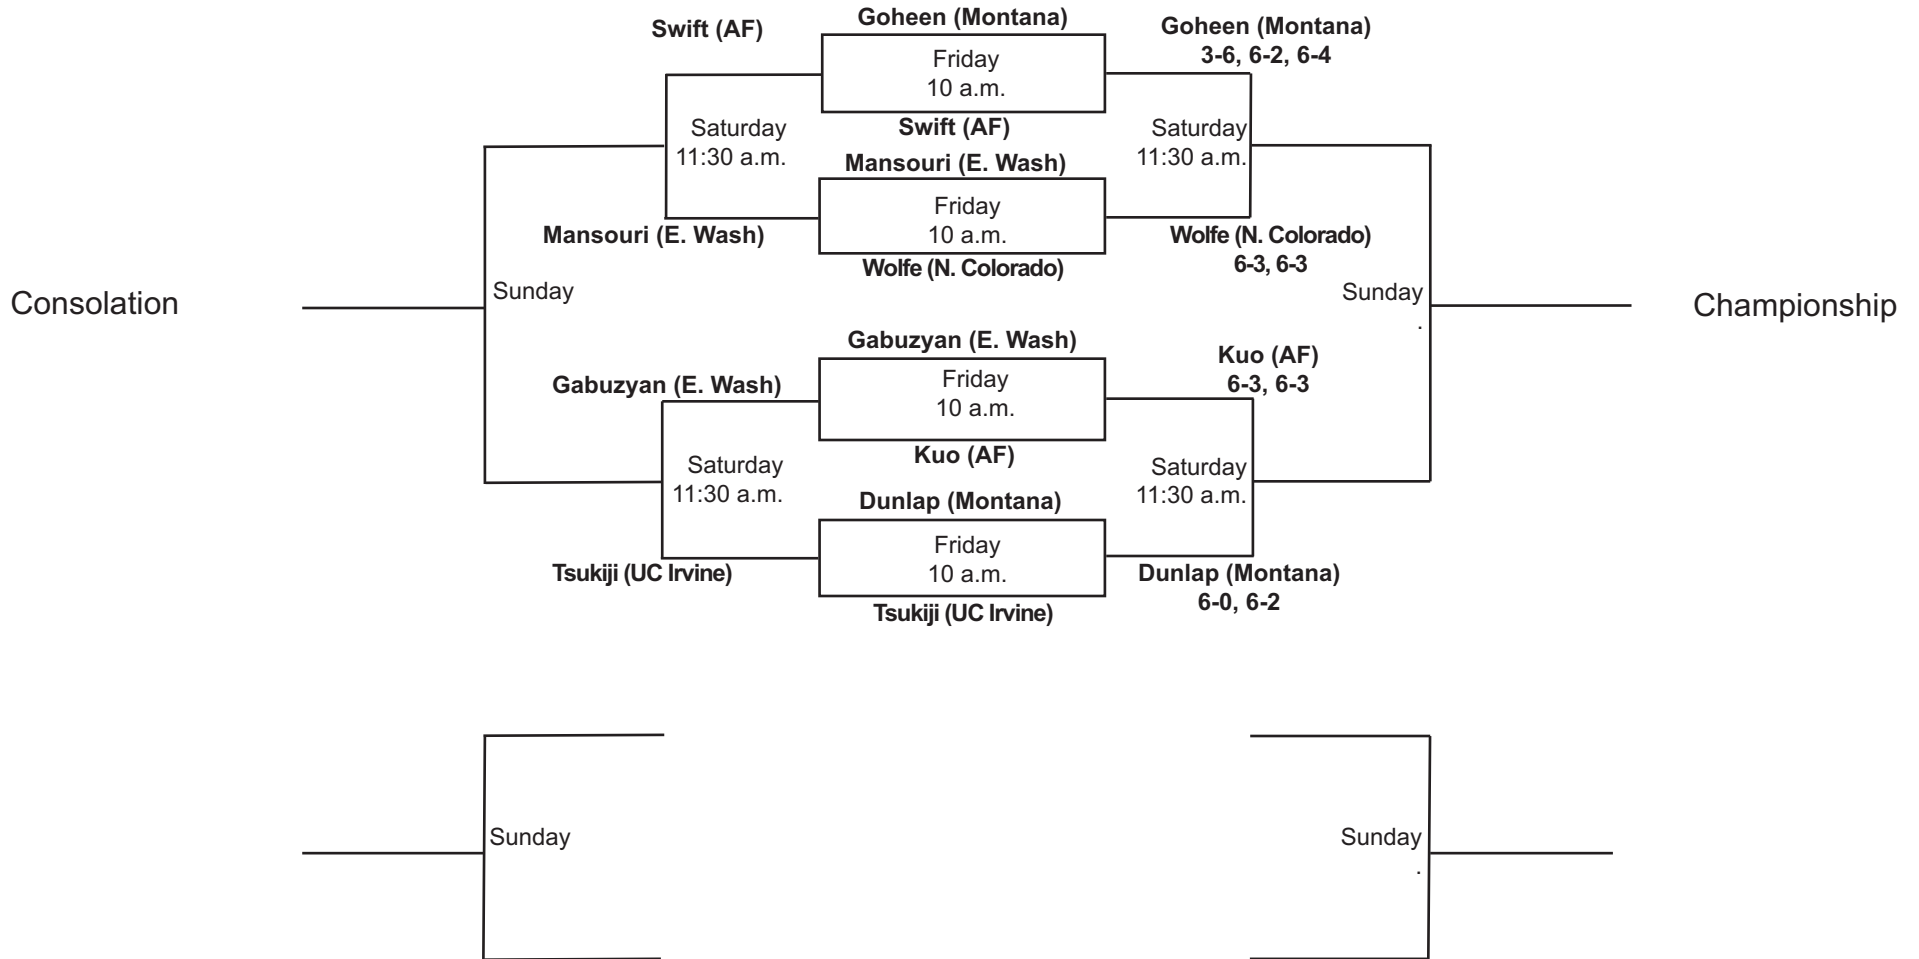

SDSU Fall Tennis Classic II
Nov. 8-10, 2019
Singles - Red

SDSU Fall Tennis Classic II
Nov. 8-10, 2019
Singles - Black

SDSU Fall Tennis Classic II

Nov. 8-10, 2019

Singles - White

SDSU Fall Classic II
Nov. 8-10, 2019
Singles - Gold

SDSU Fall Tennis Classic II

Nov. 8-10, 2019

Singles - Silver

SDSU Fall Tennis Classic II
Nov. 8-10, 2019
Singles - Gray (Round Robin)

Round 1, Friday, 1 p.m.: Walker (Montana) def. Heinen (E. Wash)- 7-6 (5), 6-3
Becerra (AF) def, Walsh (N. Colorado) - 6-1, 6-0

Round 2, Saturday, 10 a.m.:Walker (Montana) vs. Walsh (N. Colorado)
Heinen (E. Wash) vs. Becerra (AF)

Round 3, Sunday: Walsh (N. Colorado) vs. Heinen (E. Wash)
Walker (Montana) vs. Becerra (AF)

SDSU Fall Tennis Classic II
Nov. 8 - Nov. 10, 2019
Doubles - Red