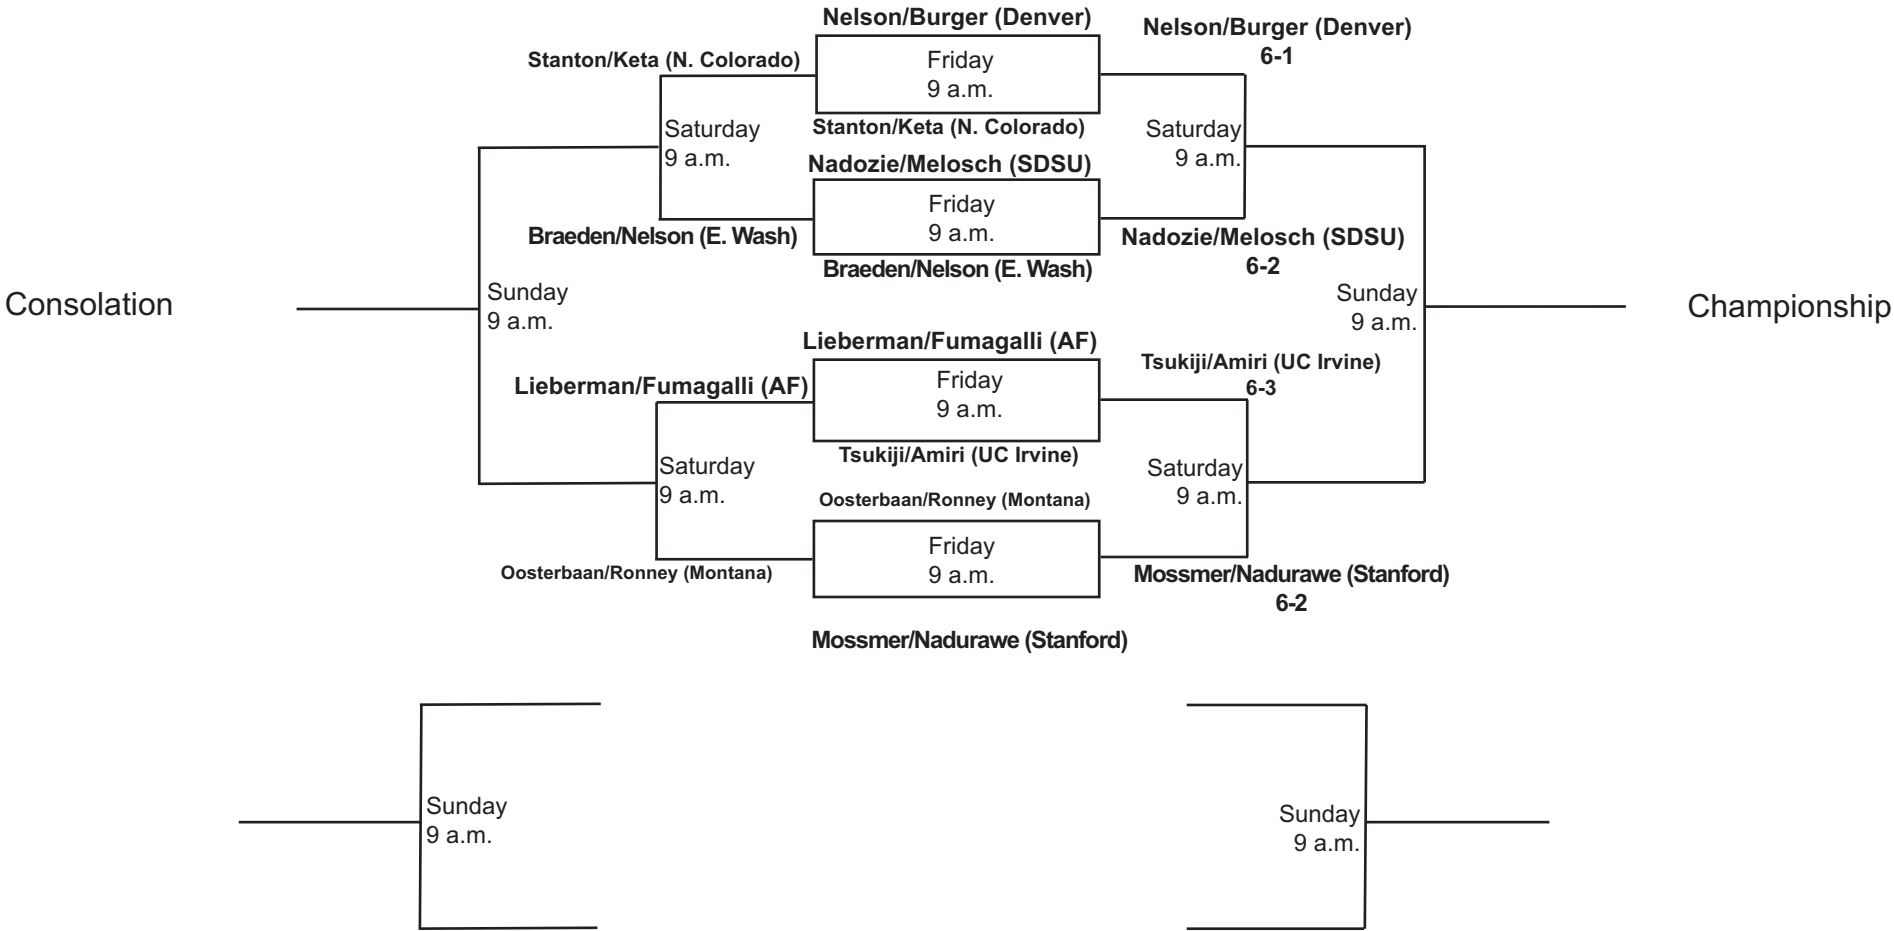

SDSU Fall Tennis Classic II
Nov. 8-10, 2019
Singles - Red

SDSU Fall Tennis Classic II
Nov. 8-10, 2019
Singles - Black

SDSU Fall Tennis Classic II

Nov. 8-10, 2019

Singles - White

SDSU Fall Classic II
Nov. 8-10, 2019
Singles - Gold

SDSU Fall Tennis Classic II

Nov. 8-10, 2019

Singles - Silver

SDSU Fall Tennis Classic II
Nov. 8-10, 2019
Singles - Gray (Round Robin)

Round 1, Friday, 1 p.m.: Walker (Montana) def. Heinen (E. Wash)- 7-6 (5), 6-3
Becerra (AF) def, Walsh (N. Colorado) - 6-1, 6-0

Round 2, Saturday, 10 a.m.:Walker (Montana) vs. Walsh (N. Colorado)
Heinen (E. Wash) vs. Becerra (AF)

Round 3, Sunday: Walsh (N. Colorado) vs. Heinen (E. Wash)
Walker (Montana) vs. Becerra (AF)

SDSU Fall Tennis Classic II
Nov. 8 - Nov. 10, 2019
Doubles - Red

SDSU Fall Tennis Classic II
Nov. 8-10, 2019
Doubles - White

SDSU Fall Classic II
Nov. 8-10, 2019
Doubles - Black