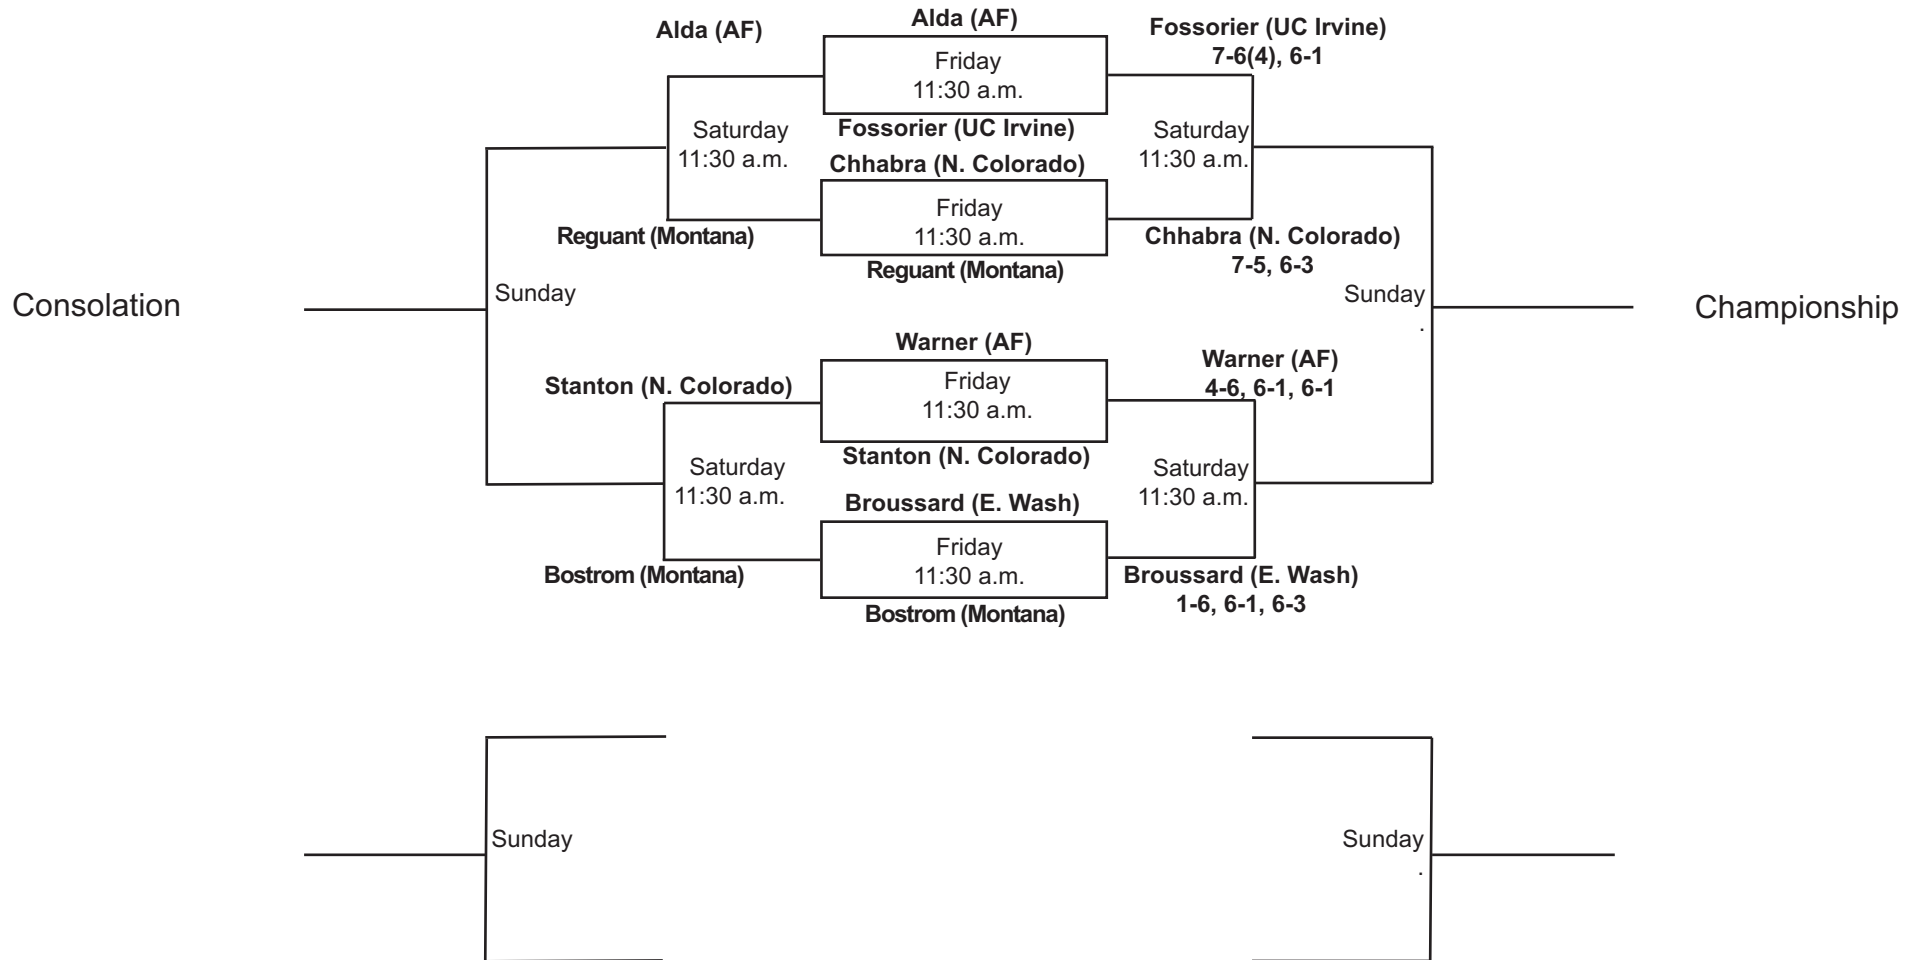

SDSU Fall Tennis Classic II
Nov. 8-10, 2019
Singles - Red

SDSU Fall Tennis Classic II
Nov. 8-10, 2019
Singles - Black

SDSU Fall Tennis Classic II

Nov. 8-10, 2019

Singles - White

SDSU Fall Classic II
Nov. 8-10, 2019
Singles - Gold

SDSU Fall Tennis Classic II

Nov. 8-10, 2019

Singles - Silver

SDSU Fall Tennis Classic II
Nov. 8-10, 2019
Singles - Gray (Round Robin)

Round 1, Friday, 1 p.m.: Walker (Montana) def. Heinen (E. Wash)- 7-6 (5), 6-3
Becerra (AF) def, Walsh (N. Colorado) - 6-1, 6-0

Round 2, Saturday, 10 a.m.:Walker (Montana) vs. Walsh (N. Colorado)
Heinen (E. Wash) vs. Becerra (AF)

Round 3, Sunday: Walsh (N. Colorado) vs. Heinen (E. Wash)
Walker (Montana) vs. Becerra (AF)

SDSU Fall Tennis Classic II
Nov. 8 - Nov. 10, 2019
Doubles - Red

SDSU Fall Tennis Classic II
Nov. 8-10, 2019
Doubles - White

SDSU Fall Classic II
Nov. 8-10, 2019
Doubles - Black