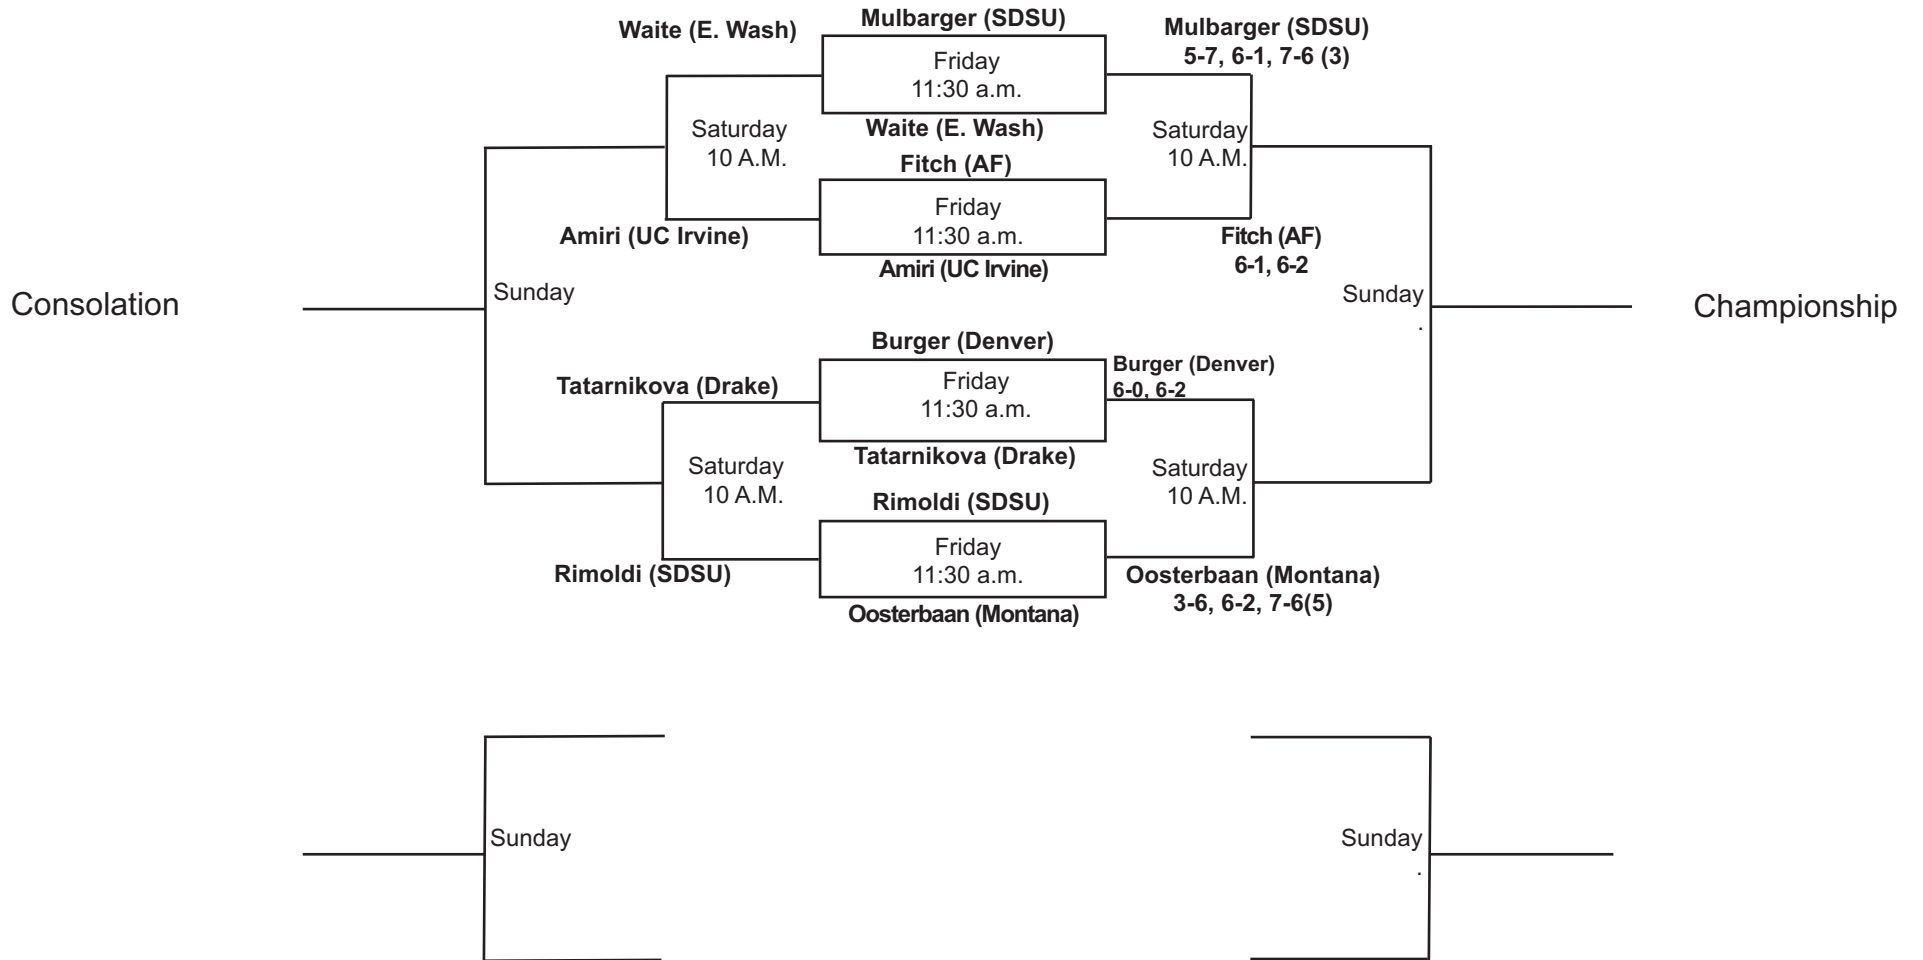

SDSU Fall Tennis Classic II
Nov. 8-10, 2019
Singles - Red

SDSU Fall Tennis Classic II
Nov. 8-10, 2019
Singles - Black

SDSU Fall Tennis Classic II

Nov. 8-10, 2019

Singles - White

SDSU Fall Classic II
Nov. 8-10, 2019
Singles - Gold

SDSU Fall Tennis Classic II

Nov. 8-10, 2019

Singles - Silver

SDSU Fall Tennis Classic II
Nov. 8-10, 2019
Singles - Gray (Round Robin)

Round 1, Friday, 1 p.m.: Walker (Montana) def. Heinen (E. Wash)- 7-6 (5), 6-3
Becerra (AF) def, Walsh (N. Colorado) - 6-1, 6-0

Round 2, Saturday, 10 a.m.:Walker (Montana) vs. Walsh (N. Colorado)
Heinen (E. Wash) vs. Becerra (AF)

Round 3, Sunday: Walsh (N. Colorado) vs. Heinen (E. Wash)
Walker (Montana) vs. Becerra (AF)

SDSU Fall Tennis Classic II
Nov. 8 - Nov. 10, 2019
Doubles - Red

SDSU Fall Tennis Classic II
Nov. 8-10, 2019
Doubles - White

SDSU Fall Classic II
Nov. 8-10, 2019
Doubles - Black