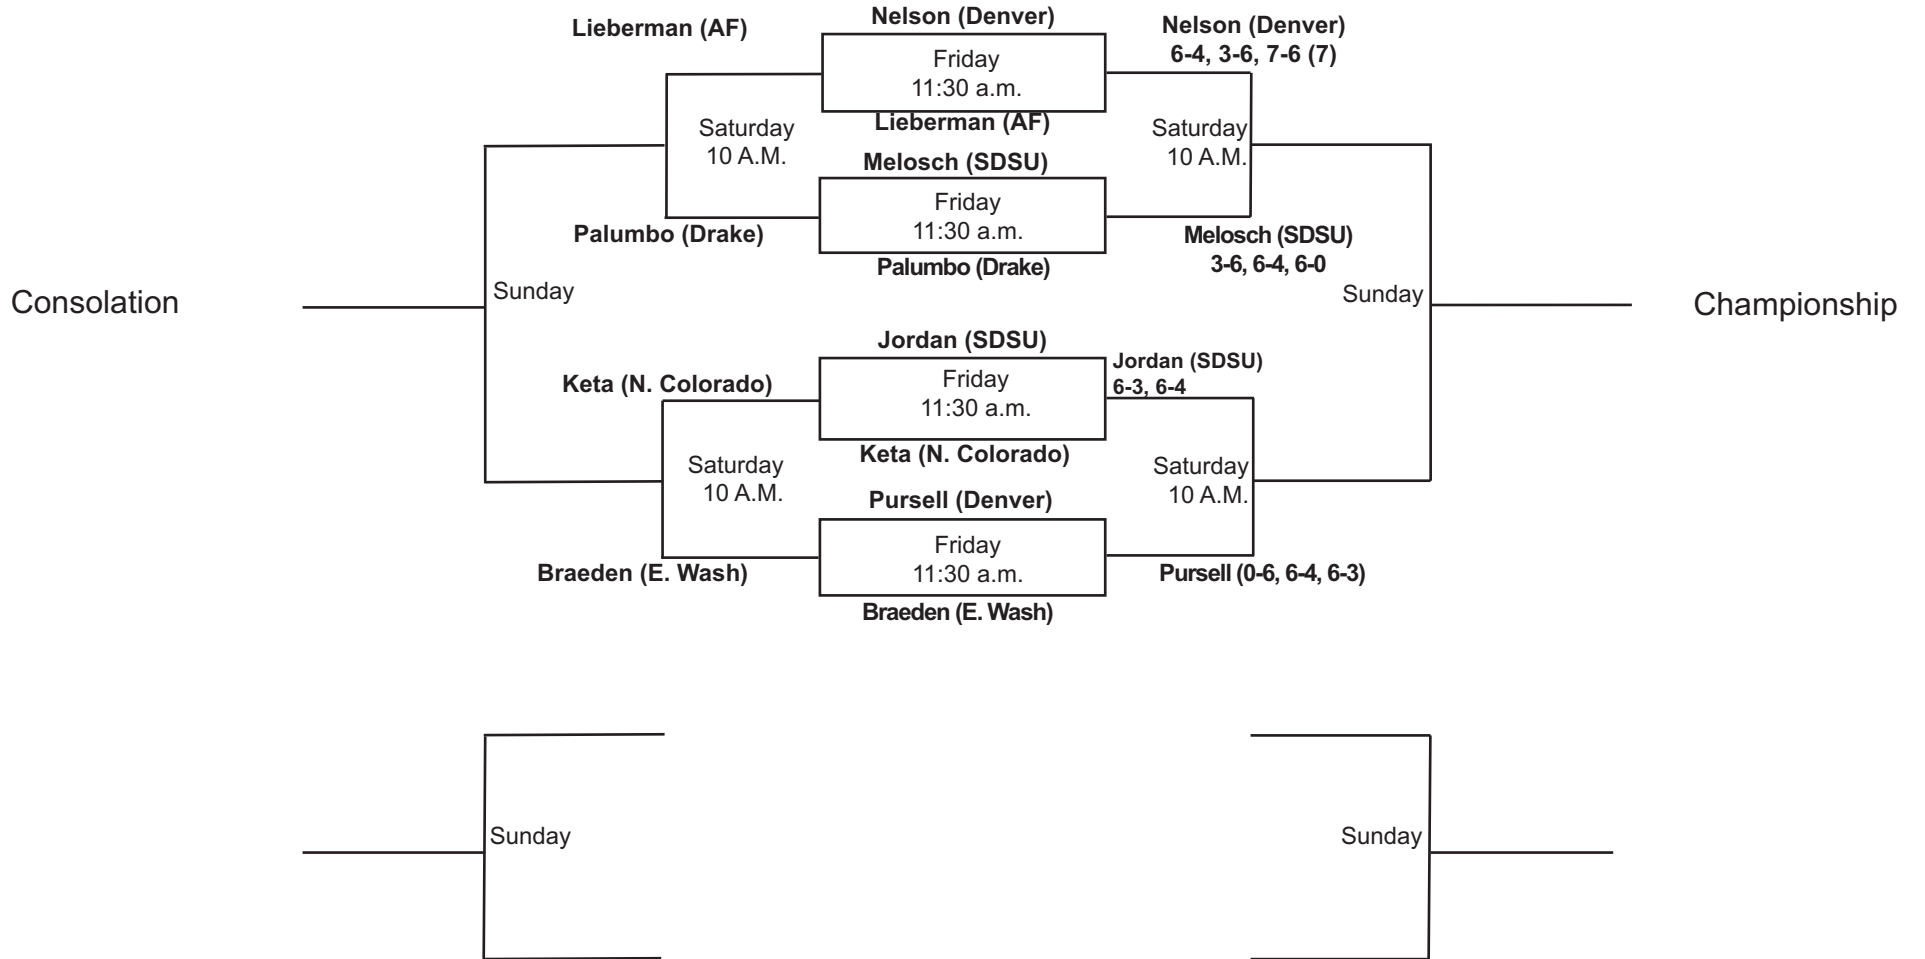

SDSU Fall Tennis Classic II
Nov. 8-10, 2019
Singles - Red

SDSU Fall Tennis Classic II
Nov. 8-10, 2019
Singles - Black

SDSU Fall Tennis Classic II

Nov. 8-10, 2019

Singles - White

SDSU Fall Classic II
Nov. 8-10, 2019
Singles - Gold

SDSU Fall Tennis Classic II

Nov. 8-10, 2019

Singles - Silver

SDSU Fall Tennis Classic II
Nov. 8-10, 2019
Singles - Gray (Round Robin)

Round 1, Friday, 1 p.m.: Walker (Montana) def. Heinen (E. Wash)- 7-6 (5), 6-3
Becerra (AF) def, Walsh (N. Colorado) - 6-1, 6-0

Round 2, Saturday, 10 a.m.:Walker (Montana) vs. Walsh (N. Colorado)
Heinen (E. Wash) vs. Becerra (AF)

Round 3, Sunday: Walsh (N. Colorado) vs. Heinen (E. Wash)
Walker (Montana) vs. Becerra (AF)

SDSU Fall Tennis Classic II
Nov. 8 - Nov. 10, 2019
Doubles - Red

SDSU Fall Tennis Classic II
Nov. 8-10, 2019
Doubles - White

SDSU Fall Classic II
Nov. 8-10, 2019
Doubles - Black