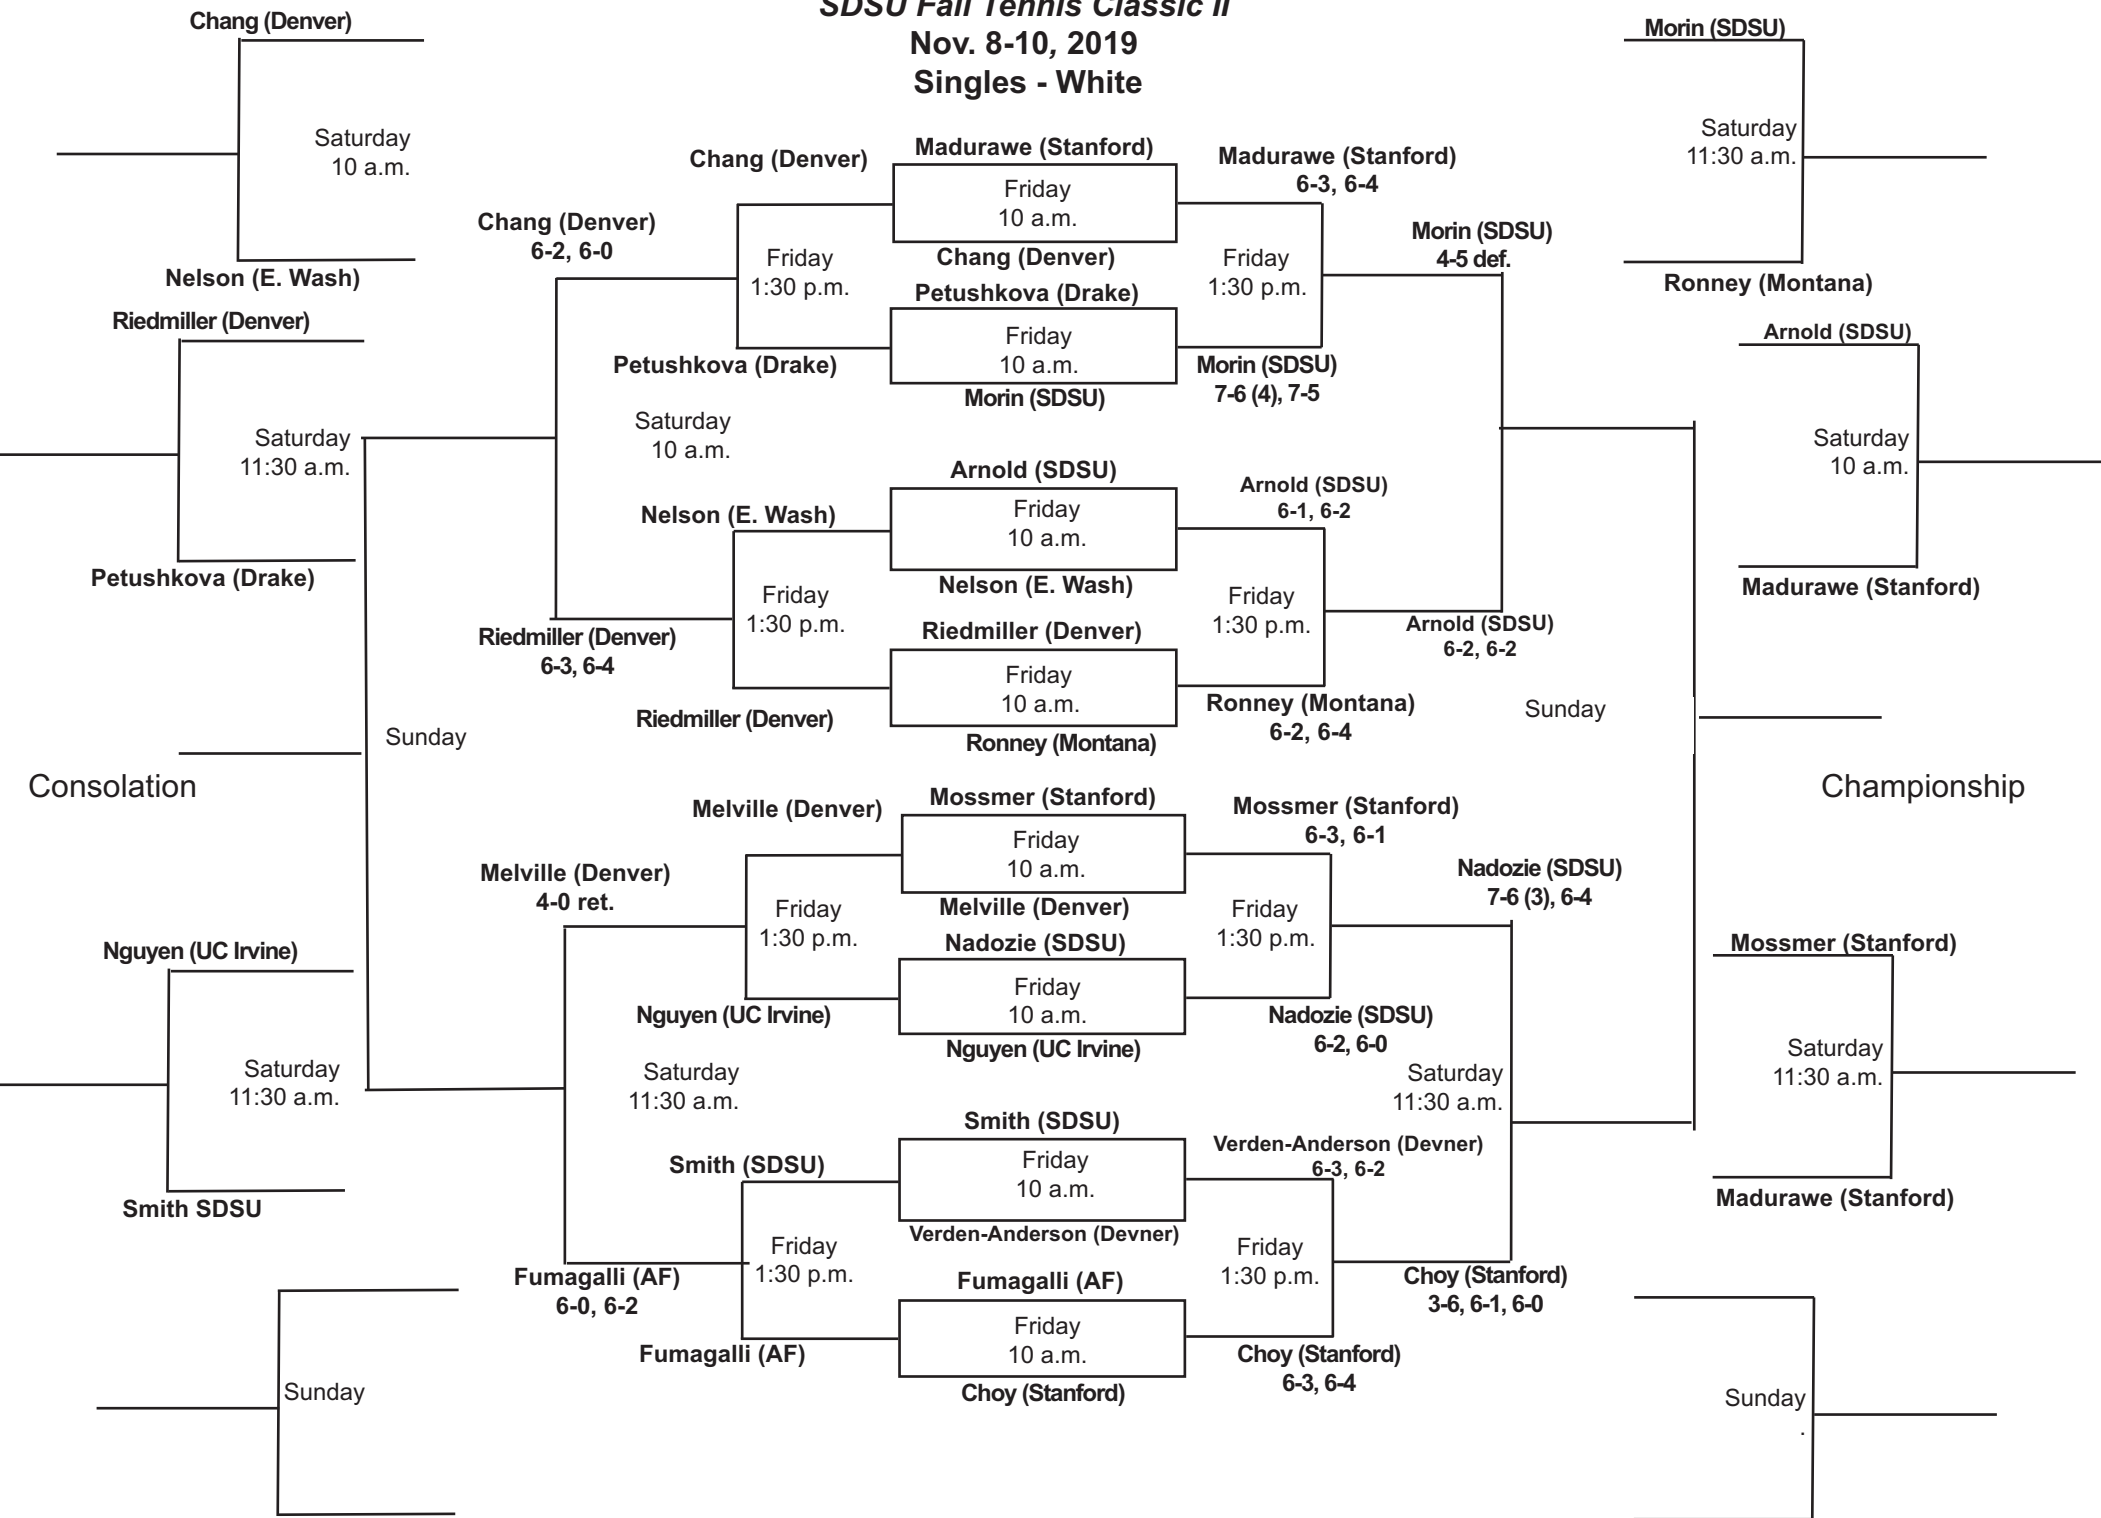

SDSU Fall Tennis Classic II
Nov. 8-10, 2019
Singles - Red

SDSU Fall Tennis Classic II
Nov. 8-10, 2019
Singles - Black

SDSU Fall Tennis Classic II

Nov. 8-10, 2019

Singles - White

SDSU Fall Classic II
Nov. 8-10, 2019
Singles - Gold

SDSU Fall Tennis Classic II

Nov. 8-10, 2019

Singles - Silver

SDSU Fall Tennis Classic II
Nov. 8-10, 2019
Singles - Gray (Round Robin)

Round 1, Friday, 1 p.m.: Walker (Montana) def. Heinen (E. Wash)- 7-6 (5), 6-3
Becerra (AF) def, Walsh (N. Colorado) - 6-1, 6-0

Round 2, Saturday, 10 a.m.:Walker (Montana) vs. Walsh (N. Colorado)
Heinen (E. Wash) vs. Becerra (AF)

Round 3, Sunday: Walsh (N. Colorado) vs. Heinen (E. Wash)
Walker (Montana) vs. Becerra (AF)

SDSU Fall Tennis Classic II
Nov. 8 - Nov. 10, 2019
Doubles - Red